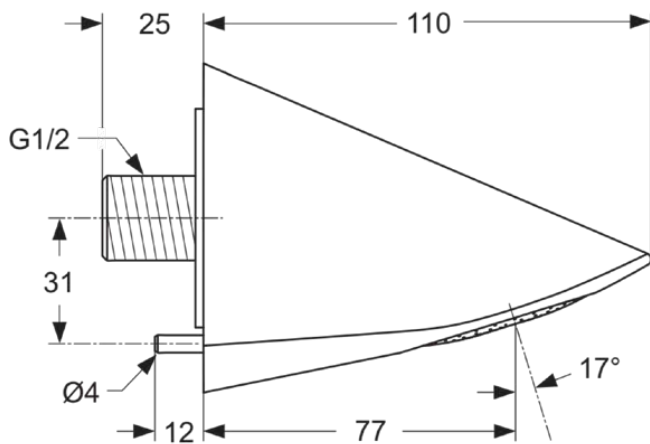

CERAPLUS

A4844AA

CERAPLUS | Kopfbrause 68x110x81 mm, 77 mm vertikaler Abstand bis Mitte Auslauf in chrom, 8 l/min (3 bar) | Strahlregler, EasyClean

Bild & Zeichnung

Allgemeine Informationen

Produktkategorie:	Regenbrausen
Produktart:	Kopfbrause
Marke:	Ideal Standard
Kollektion:	CERAPLUS
Farbe:	AA - Chrom
Oberflächenveredelung:	glänzend
Höhe (mm):	81
Breite (mm):	68
Ausladung (mm):	110
Nettogewicht (kg):	1.09
EAN Code:	4015413325905

Features

Strahlregler

EasyClean

Downloads

• [Declaration of Conformity](#)

• [Installation Guide](#)

Produktspezifikationen

Einstellbarer Sprühmodus:	Nein
Einstellbarer Sprühwinkel:	Nein
Anzahl der Strahlarten:	1
Farbcode:	AA
Farbbeschreibung:	chrom
Easy clean Düsen:	Ja
Maximaler Durchfluss bei 3 bar (l/min):	8
Maximaler Durchfluss bei 3 bar (l/min) für alle Auslässe:	8
Durchfluss bei 3 bar (l) - Kopfbrause:	8
PVD Technologie:	Nein
Smartshine:	Ja
Oberflächenschutz:	verchromt
Oberflächenveredelung:	glänzend
Schwenkbare Kopfbrause:	Nein
Sprühart:	Regen
Wassersparend:	Ja
Mit Rückschlagventil:	Nein
Mit Durchflussbegrenzer:	Ja
Mit Duschanschluss:	Nein
Montageart:	wandhängend