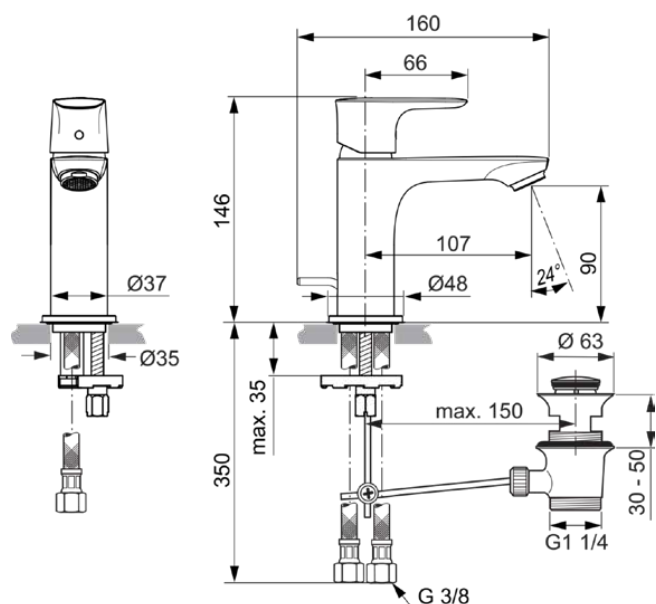

CONNECT AIR

A7007A5

CONNECT AIR | Waschtischarmatur 48x160x146 mm, 107 mm vertikaler Abstand bis Mitte Auslauf in magnetic grey, 5 l/min (3 bar), mit Ablaufgarnitur | EasyFix, EPD, PVD Technologie

Bild & Zeichnung

Allgemeine Informationen

Produktkategorie:	Waschtischarmaturen
Produktart:	Waschtischarmatur
Marke:	Ideal Standard
Kollektion:	CONNECT AIR
Designer:	Ideal Standard
Farbe:	A5 - Magnetic Grey
Oberflächenveredelung:	satin
Höhe (mm):	146
Breite (mm):	48
Ausladung (mm):	160
Befestigungsart:	EasyFix
Nettogewicht (kg):	1.30
EAN Code:	4015413347983

Produktspezifikationen

Anzahl der Rosette(n):	1
Anzahl der Griffe:	1
BlueStart Technologie:	Nein
Farbcode:	A5
Farbbeschreibung:	magnetic grey
Cool Body Technologie:	Nein
DVGW-Eigensicher:	Nein
Easy-Fix Technologie:	Ja
Griff-Anwendung:	Volumen & Temperaturkontrolle
Griffposition:	Oben
IdealPure Technologie:	Nein
Mit Kettenöse:	Nein
Integrierte Elektronik:	Nein
Niederdruckmodell:	Nein

CONNECT AIR

A7007A5

CONNECT AIR | Waschtischarmatur 48x160x146 mm, 107 mm vertikaler Abstand bis Mitte Auslauf in magnetic grey, 5 l/min (3 bar), mit Ablaufgarnitur | EasyFix, EPD, PVD Technologie

Produktspezifikationen