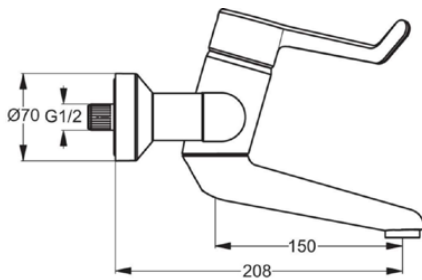

CERAPLUS

B8314AA

CERAPLUS | Wand-Waschtischarmatur, 208 mm vertikaler Abstand bis Mitte Auslauf in chrom, 20 l/min (3 bar), ohne Ablaufgarnitur | Sequentielle Kartusche, Verdeckter Strahlregler, EPD, FirmaFlow, SmartShine Oberfläche

Bild & Zeichnung

Allgemeine Informationen

Produktkategorie:	Waschtischarmaturen
Produktart:	Wand-Waschtischarmatur
Marke:	Ideal Standard
Kollektion:	CERAPLUS
Designer:	Artefakt
Farbe:	AA - Chrom
Oberflächenveredelung:	glänzend
Befestigungsart:	S-Anschluss
Nettogewicht (kg):	2.70
EAN Code:	3800861004585