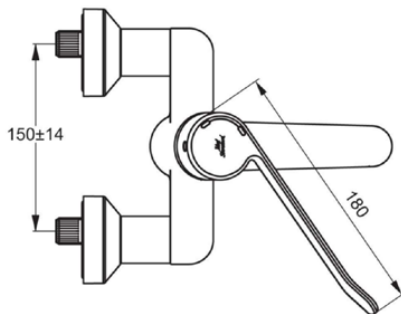

CERAPLUS

B8314AA

CERAPLUS | Wand-Waschtischarmatur, 208 mm vertikaler Abstand bis Mitte Auslauf in chrom, 20 l/min (3 bar), ohne Ablaufgarnitur | Sequentielle Kartusche, Verdeckter Strahlregler, EPD, FirmaFlow, SmartShine Oberfläche

Bild & Zeichnung

Allgemeine Informationen

Produktkategorie:	Waschtischarmaturen
Produktart:	Wand-Waschtischarmatur
Marke:	Ideal Standard
Kollektion:	CERAPLUS
Designer:	Artefakt
Farbe:	AA - Chrom
Oberflächenveredelung:	glänzend
Befestigungsart:	S-Anschluss
Nettogewicht (kg):	2.70
EAN Code:	3800861004585