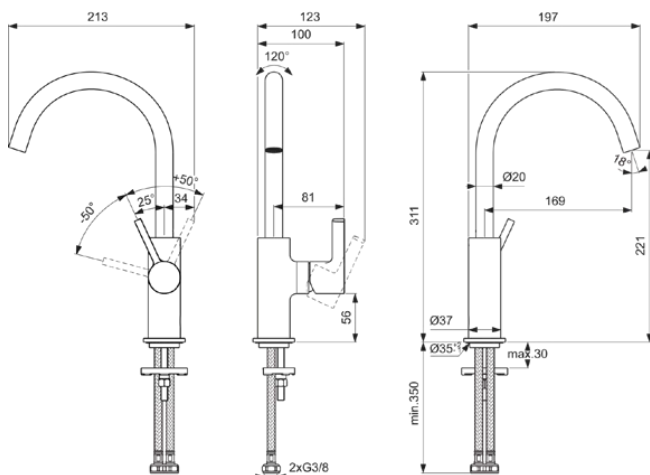

## BC778A5

JOY | Waschtischarmatur 100x197x311 mm, 169 mm vertikaler Abstand bis Mitte Auslauf in magnetic grey, 5 l/min (3 bar), ohne Ablaufgarnitur | EasyFix, Strahlregler, Verdeckter Strahlregler, EPD, FirmaFlow, PVD Technologie

### Allgemeine Informationen

Produktkategorie:	Waschtischarmaturen
Produktart:	Waschtischarmatur
Marke:	Ideal Standard
Kollektion:	JOY
Designer:	Palomba Serafini Associati
Farbe:	A5 - Magnetic Grey
Oberflächenveredelung:	satın
Höhe (mm):	311
Breite (mm):	100
Ausladung (mm):	197
Befestigungsart:	EasyFix
Nettogewicht (kg):	1.26
EAN Code:	3800861087250

JOY

BC778A5

JOY | Waschtischarmatur 100x197x311 mm, 169 mm vertikaler Abstand bis Mitte Auslauf in magnetic grey, 5 l/min (3 bar), ohne Ablaufgarnitur | EasyFix, Strahlregler, Verdeckter Strahlregler, EPD, FirmaFlow, PVD Technologie