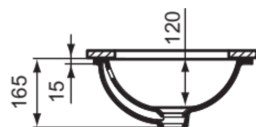

CONNECT

E505201

CONNECT | Unterbauwaschtisch 380x380x165 mm in weiß glänzend, ohne Hahnloch, mit Überlauf | Platzsparender Waschtisch

Bild & Zeichnung

Allgemeine Informationen

Produktkategorie:	Waschtische
Produktart:	Unterbauwaschtisch
Marke:	Ideal Standard
Kollektion:	CONNECT
Designer:	Ideal Standard
Colour:	01 - Weiß Glänzend
Oberflächenveredelung:	glänzend
Maximale Höhe (mm):	165
Maximale Breite (mm):	380
Ausladung (mm):	380
Nettogewicht (kg):	4,05
EAN Code:	5017830446996