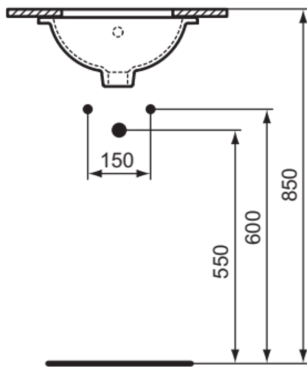

CONNECT

E505201

CONNECT | Unterbauwaschtisch 380x380x165 mm in weiß glänzend, ohne Hahnloch, mit Überlauf | Platzsparender Waschtisch

Bild & Zeichnung

Allgemeine Informationen

Produktkategorie:	Waschtische
Produktart:	Unterbauwaschtisch
Marke:	Ideal Standard
Kollektion:	CONNECT
Designer:	Ideal Standard
Colour:	01 - Weiß Glänzend
Oberflächenveredelung:	glänzend
Maximale Höhe (mm):	165
Maximale Breite (mm):	380
Ausladung (mm):	380
Nettogewicht (kg):	4,05
EAN Code:	5017830446996

Im Lieferumfang enthaltene Produkte

TT0292947: Cutout templates

Features

Platzsparender Waschtisch

Downloads

- EPD

Produktstandards & Zertifikate

Normen: EN 14688

CONNECT

E505201

CONNECT | Unterbauwaschtisch 380x380x165 mm in weiß glänzend, ohne Hahnloch, mit Überlauf | Platzsparender Waschtisch

Produktspezifikationen

Mit Siphon:	Nein
Befestigungsmaterial im Lieferumfang enthalten:	Ja
Montageart:	Aufgesetzt