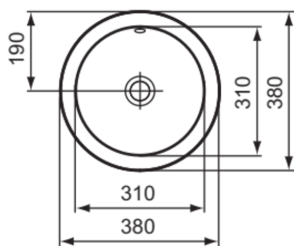

CONNECT

E505201

CONNECT | Unterbauwaschtisch 380x380x165 mm in weiß glänzend, ohne Hahnloch, mit Überlauf | Platzsparender Waschtisch

Bild & Zeichnung

Allgemeine Informationen

Produktkategorie:	Waschtische
Produktart:	Unterbauwaschtisch
Marke:	Ideal Standard
Kollektion:	CONNECT
Designer:	Ideal Standard
Colour:	01 - Weiß Glänzend
Oberflächenveredelung:	glänzend
Maximale Höhe (mm):	165
Maximale Breite (mm):	380
Ausladung (mm):	380
Nettogewicht (kg):	4,05
EAN Code:	5017830446996

Im Lieferumfang enthaltene Produkte

TT0292947: Cutout templates

Features

Platzsparender Waschtisch

Downloads

- EPD

Produktstandards & Zertifikate

Normen: EN 14688

CONNECT

E505201

CONNECT | Unterbauwaschtisch 380x380x165 mm in weiß glänzend, ohne Hahnloch, mit Überlauf | Platzsparender Waschtisch

Produktspezifikationen

Mit Siphon:	Nein
Befestigungsmaterial im Lieferumfang enthalten:	Ja
Montageart:	Aufgesetzt