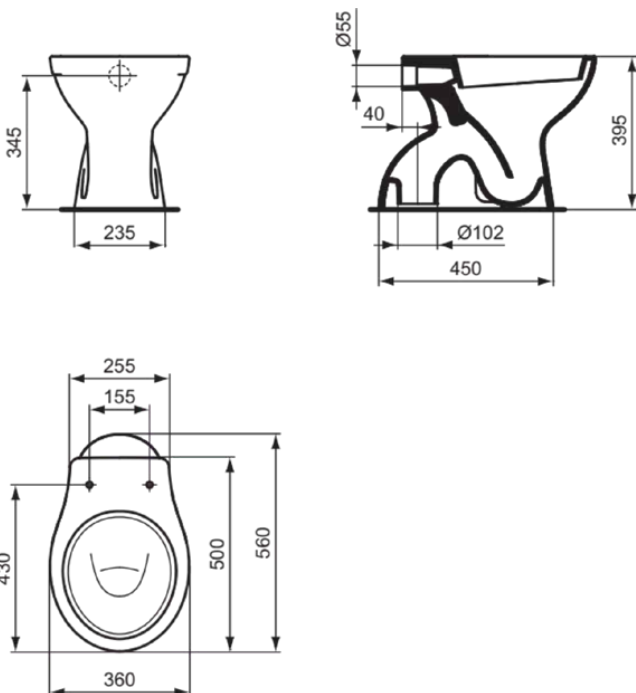

EUROVIT

W333201

EUROVIT | Stand-WC 360x560x395 mm in weiß glänzend, CL1 Vollspülung 4.5 - 6 l/min, vertikaler Ablauf | CL1

Bild & Zeichnung

Allgemeine Informationen

Produktkategorie:	Toiletten
Produktart:	Stand-WC
Marke:	Ideal Standard
Kollektion:	EUROVIT
Designer:	Ideal Standard
Farbe:	01 - Weiß Glänzend
Oberflächenveredelung:	glänzend
Höhe (mm):	395
Breite (mm):	360
Ausladung (mm):	560
Befestigungsart:	Befestigungsset
Nettogewicht (kg):	17.40
EAN Code:	3800828027053

Features

CL1	CL1: 4.5 - 6 l/min
------------	--------------------

Downloads

- EPD

Produktstandards & Zertifikate

Normen:	EN 997
Leistungserklärung (DoP):	CL1-6AC/5A

Produktspezifikationen

CL1 Vollspülung maximal (Liter):	6
CL1 Vollspülung minimal (Liter):	4.5
Kindertoilette:	Nein
Farbcode:	01
Farbbeschreibung:	weiß glänzend
Verdeckte Befestigung:	Nein
Spülart:	Tiefspül-WC
Barrierefreies Produkt:	Nein
Material:	Keramik
Materialspezifikation:	Glasiertes Porzellan
Position des Auslass:	Mitte
Ausrichtung des Auslass:	Vertical
Sichtbarkeit des Auslass:	Verdeckt
PVD Technologie:	Nein
Position des Wasserzulaufs:	Hinten
Erhöhte Ausführung:	Nein
Oberflächenveredelung:	glänzend
Art des Wasserzulaufs:	Sichtbar

EUROVIT

W333201

EUROVIT | Stand-WC 360x560x395 mm in weiß glänzend, CL1 Vollspülung 4.5 - 6 l/min, vertikaler Ablauf | CL1

Produktspezifikationen

Mit Bidetfunktion:	Nein
Mit Hygieneausparung / fester Toilettensitz:	Nein
Mit Geruchsabsaugung:	Nein
Befestigungsart:	Befestigungsset
Montageart:	Boden