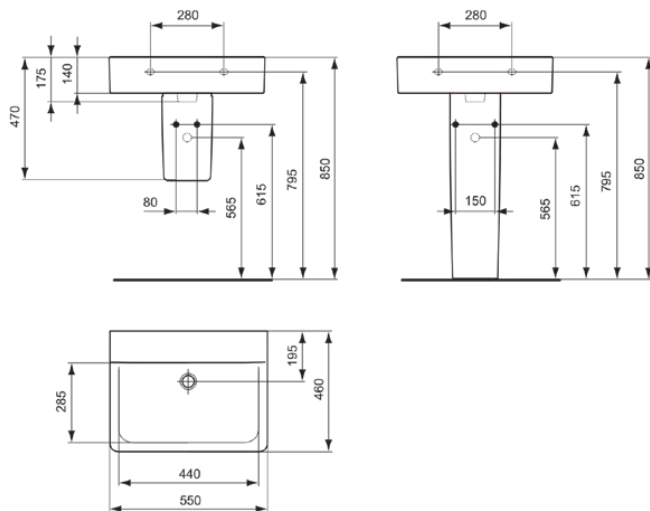

CONNECT

E811201

CONNECT | Waschtisch 550x460x175 mm in weiß glänzend, ohne Hahnloch, ohne Überlauf

Bild & Zeichnung

Allgemeine Informationen

Produktkategorie:	Waschtische
Produktart:	Waschtisch
Marke:	Ideal Standard
Kollektion:	CONNECT
Designer:	Studio Levien
Farbe:	01 - Weiß Glänzend
Oberflächenveredelung:	glänzend
Höhe (mm):	175
Breite (mm):	550
Ausladung (mm):	460
Nettogewicht (kg):	17.30
EAN Code:	5017830403739

Downloads

- [• EPD](#)
- [• Spare Parts List](#)

Produktstandards & Zertifikate

Normen:	EN 14688
Leistungserklärung (DoP):	CL00

Produktspezifikationen

Farbcode:	01
Farbbeschreibung:	weiß glänzend
Barrierefreies Produkt:	Nein
Mit Kettenöse:	Nein
Material:	Keramik
Materialspezifikation:	Feinfeuerton
Anzahl von Hahnlöchern je Waschbecken:	0
Anzahl von Waschbecken:	1
Sichtbarer Überlauf:	Nein
PVD Technologie:	Nein
Ablagefläche:	Hinten
Oberflächenveredelung:	glänzend
Mit Rückwand:	Nein
Mit Verschlussstopfen:	Nein
Mit Überlauf:	Nein
Mit Siphon:	Nein
Befestigungsmaterial im Lieferumfang enthalten:	Nein
Montageart:	wandhängend
Empfohlene Ausschnittschablone:	KK3410000