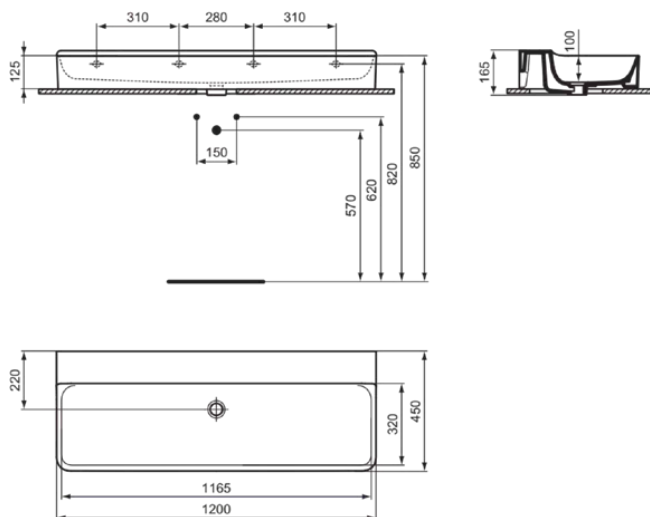

## T380901

CONCA | Waschtisch 1200x450x145 mm in weiß glänzend, ohne Hahnloch, ohne Überlauf | Platzsparender Waschtisch

### Allgemeine Informationen

Produktkategorie:	Waschtische
Produktart:	Waschtisch
Marke:	Ideal Standard
Kollektion:	CONCA
Designer:	Palomba Serafini Associati
Farbe:	01 - Weiß Glänzend
Oberflächenveredelung:	glänzend
Höhe (mm):	145
Breite (mm):	1200
Ausladung (mm):	450
Nettogewicht (kg):	32.00
EAN Code:	8014140458258