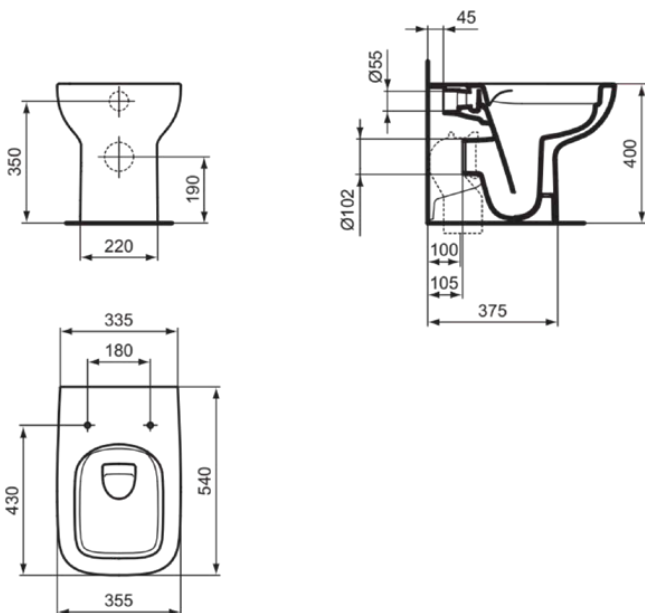

I.LIFE A

T452501

I.LIFE A | Stand-WC (rückseitig offen) 355x540x400 mm in weiß glänzend, CL1 Vollspülung 3.9 - 6 l/min, horizontaler Ablauf | CL1, Spülrandlose Spültechnologie RimLS+

Bild & Zeichnung

Allgemeine Informationen

Produktkategorie:	Toiletten
Produktart:	Stand-WC (rückseitig offen)
Marke:	Ideal Standard
Kollektion:	I.LIFE A
Designer:	Palomba Serafini Associati
Farbe:	01 - Weiß Glänzend
Oberflächenveredelung:	glänzend
Höhe (mm):	400
Breite (mm):	355
Ausladung (mm):	540
Befestigungsart:	Befestigungsset
Nettogewicht (kg):	22.00
EAN Code:	8014140485926

- [• EPD](#)
- [• Spare Parts List](#)
- [• Installation Guide](#)

Produktstandards & Zertifikate

Normen:	EN 997
Leistungserklärung (DoP):	CL1-6AC/5A/4A

Produktspezifikationen

CL1 Vollspülung maximal (Liter):	6
CL1 Vollspülung minimal (Liter):	3.9
Kindertoilette:	Nein
Farbcode:	01
Farbbeschreibung:	weiß glänzend
Verdeckte Befestigung:	Nein
Spülart:	Tiefspül-WC
Barrierefreies Produkt:	Nein
Material:	Keramik
Materialspezifikation:	Glasiertes Porzellan
Position des Auslass:	Mitte
Ausrichtung des Auslass:	Horizontal
Sichtbarkeit des Auslass:	Verdeckt
PVD Technologie:	Nein

I.LIFE A

T452501

I.LIFE A | Stand-WC (rückseitig offen) 355x540x400 mm in weiß glänzend, CL1 Vollspülung 3.9 - 6 l/min, horizontaler Ablauf | CL1, Spülrandlose Spültechnologie RimLS+

Produktspezifikationen