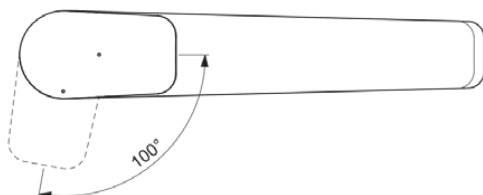

CERAPLAN

BD323AA

CERAPLAN | Küchenarmatur 50x264x168 mm, 219 mm vertikaler Abstand bis Mitte Auslauf in chrom, 9 l/min (3 bar) | EasyFix, BlueStart, Click-Technologie, EPD, FirmaFlow, SmartShine Oberfläche

Bild & Zeichnung

Allgemeine Informationen

| | |
|------------------------|----------------------------|
| Produktkategorie: | Küchenarmaturen |
| Produktart: | Küchenarmatur |
| Marke: | Ideal Standard |
| Kollektion: | CERAPLAN |
| Designer: | Palomba Serafini Associati |
| Farbe: | AA - Chrom |
| Oberflächenveredelung: | glänzend |
| Höhe (mm): | 168 |
| Breite (mm): | 50 |
| Ausladung (mm): | 264 |
| Befestigungsart: | EasyFix |
| Nettogewicht (kg): | 2.04 |
| EAN Code: | 3800861104841 |