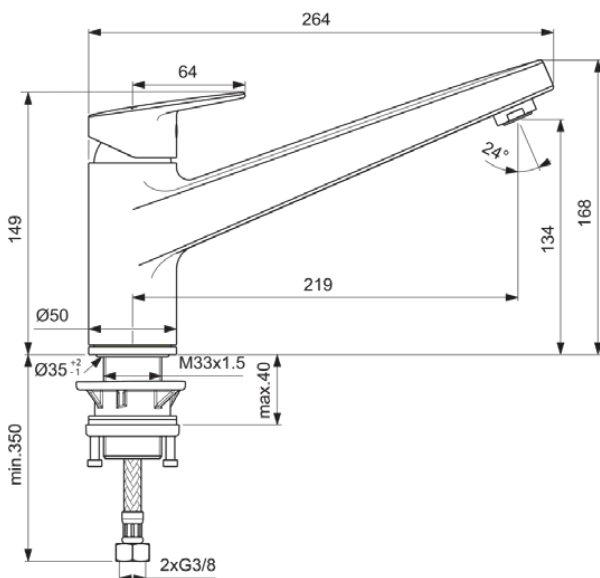

CERAPLAN

BD323AA

CERAPLAN | Küchenarmatur 50x264x168 mm, 219 mm vertikaler Abstand bis Mitte Auslauf in chrom, 9 l/min (3 bar) | EasyFix, BlueStart, Click-Technologie, EPD, FirmaFlow, SmartShine Oberfläche

Bild & Zeichnung

Allgemeine Informationen

| | |
|------------------------|----------------------------|
| Produktkategorie: | Küchenarmaturen |
| Produktart: | Küchenarmatur |
| Marke: | Ideal Standard |
| Kollektion: | CERAPLAN |
| Designer: | Palomba Serafini Associati |
| Farbe: | AA - Chrom |
| Oberflächenveredelung: | glänzend |
| Höhe (mm): | 168 |
| Breite (mm): | 50 |
| Ausladung (mm): | 264 |
| Befestigungsart: | EasyFix |
| Nettogewicht (kg): | 2.04 |
| EAN Code: | 3800861104841 |