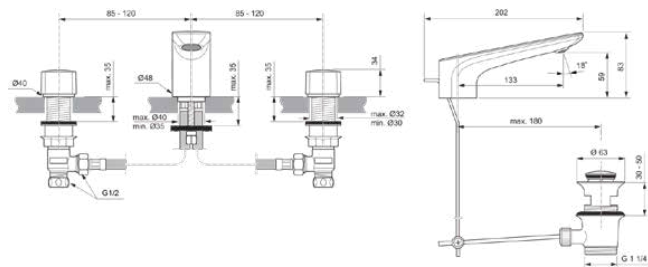

## BC759AA

CONCA | Zweigriff-Waschbeckenarmatur 202x83 mm, 133 mm vertikaler Abstand bis Mitte Auslauf in chrom, 5 l/min (3 bar), mit Ablaufgarnitur | EasyFix, Strahlregler, SmartShine Oberfläche

### Allgemeine Informationen

Produktkategorie:	Waschtischarmaturen
Produktart:	Zweigriff-Waschbeckenarmatur
Marke:	Ideal Standard
Kollektion:	CONCA
Designer:	Palomba Serafini Associati
Farbe:	AA - Chrom
Oberflächenveredelung:	glänzend
Höhe (mm):	83
Ausladung (mm):	202
Befestigungsart:	EasyFix
Nettogewicht (kg):	2.66
EAN Code:	3800861084730