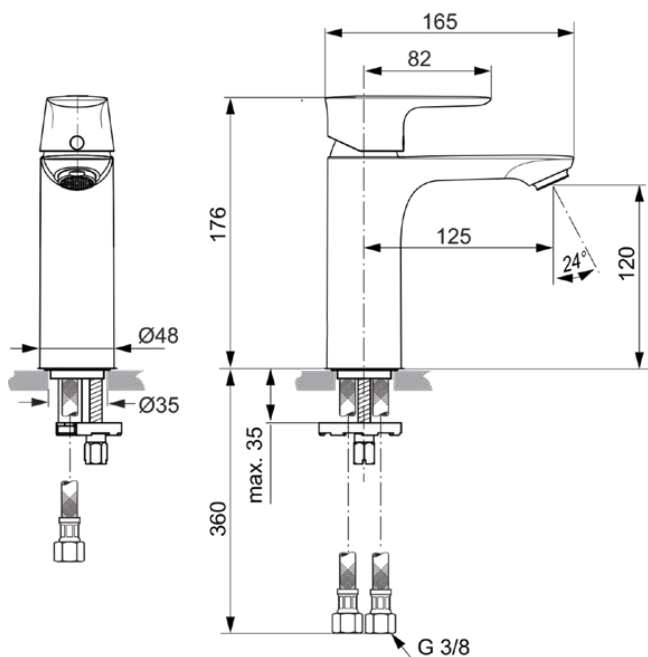

CONNECT AIR

A7055AA

CONNECT AIR | Waschtischarmatur 48x165x176 mm, 125 mm vertikaler Abstand bis Mitte Auslauf in chrom, 5 l/min (3 bar), ohne Ablaufgarnitur | EasyFix, Strahlregler, Click-Technologie, EPD, FirmaFlow, SmartShine Oberfläche

Bild & Zeichnung

Allgemeine Informationen

Produktkategorie:	Waschtischarmaturen
Produktart:	Waschtischarmatur
Marke:	Ideal Standard
Kollektion:	CONNECT AIR
Designer:	Ideal Standard
Farbe:	AA - Chrom
Oberflächenveredelung:	glänzend
Höhe (mm):	176
Breite (mm):	48
Ausladung (mm):	165
Befestigungsart:	EasyFix
Nettogewicht (kg):	1.39
EAN Code:	4015413342391

Produktspezifikationen

Mit Kettenöse:	Nein
Integrierte Elektronik:	Nein
Niederdruckmodell:	Nein
Material:	Metall
Material des Griffs:	Metall
Materialspezifikation:	Messing
Maximaler Durchfluss bei 3 bar (l/min):	5
Maximaler Durchfluss bei 3 bar (l/min) für alle Auslässe:	5
Durchfluss bei 3 bar (l) - Auslauf:	5
PVD Technologie:	Nein
Smartshine:	Ja
Auslaufart:	Starr
Auslaufart:	Gegossener Körper
Oberflächenschutz:	verchromt
Oberflächenveredelung:	glänzend
Swivelling spout:	No
Strahlreglerart:	Luftsprudler
Sichtbarkeit des Strahlreglers:	Sichtbar
Einstellbar Strahlregler:	Nein
Strahlregler ist Vandalismus geschützt:	Nein
Temperaturbegrenzer:	Ja
Berührungslose Steuerung:	Nein
Griffart:	Betätigungshebel
Art der Temperaturkontrolle:	Manuelle Betätigung
Mit Verschlussstopfen:	Nein
Mit Rosette(n):	Nein
Mit Durchflussbegrenzer:	Ja
Mit Griff(en):	Ja
Mit Auslass:	Ja
Mit herausziehbarer Spülbrause:	Nein
Mit Ablaufgarnitur:	Nein
Befestigungsart:	EasyFix
Montageart:	Hahnloch