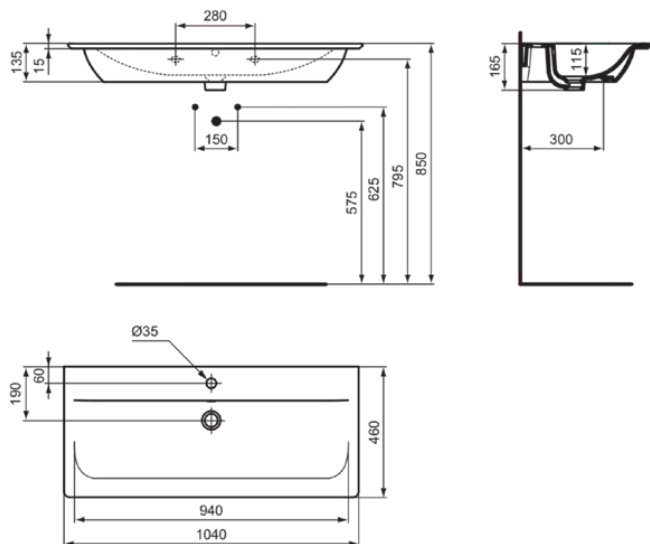

CONNECT AIR

E0274MA

CONNECT AIR | Möbelwaschtisch 1040x460x165 mm in weiß, 1 Hahnloch, mit Überlauf | IdealPlus

Bild & Zeichnung

Allgemeine Informationen

Produktkategorie:	Waschtische
Produktart:	Möbelwaschtisch
Marke:	Ideal Standard
Kollektion:	CONNECT AIR
Designer:	Studio Levien
Farbe:	MA - Weiß
Oberflächenveredelung:	glänzend
Höhe (mm):	165
Breite (mm):	1040
Ausladung (mm):	460
Nettogewicht (kg):	22.90
EAN Code:	5017830518358

Features

IdealPlus

Produktstandards & Zertifikate

Normen:	EN 14688
Leistungserklärung (DoP):	CL25

Produktspezifikationen

Farbcode:	MA
Farbbeschreibung:	weiß
IdealPlus Technologie:	Ja
Geschliffene Unterseite:	Nein
Barrierefreies Produkt:	Nein
Mit Kettenöse:	Nein
Material:	Keramik
Materialspezifikation:	Feinfeurton
Anzahl von Hahnlöchern je Waschbecken:	1
Anzahl von Waschbecken:	1
Sichtbarer Überlauf:	Ja
PVD Technologie:	Nein
Ablagefläche:	Hinten
Oberflächenveredelung:	glänzend
Position des Hahnlochs:	Mitte
Form des Überlaufs:	Rund
Mit Rückwand:	Nein
Mit Verschlussstopfen:	Nein
Mit Überlauf:	Ja
Mit Siphon:	Nein
Montageart:	wandhängend