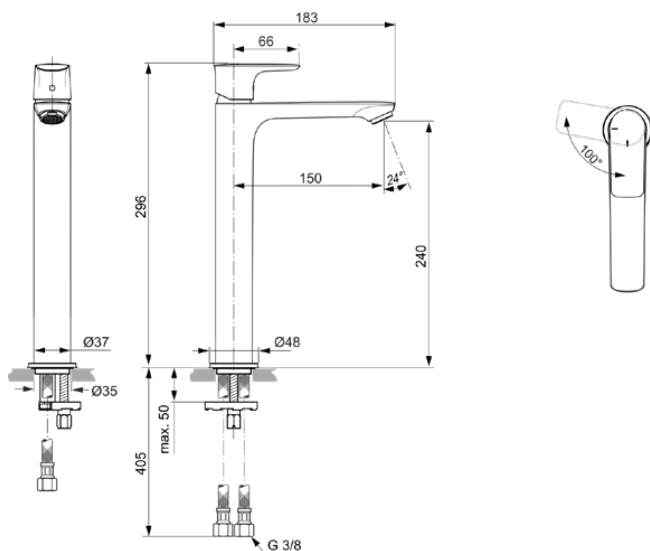

CONNECT AIR

A7028AA

CONNECT AIR | Waschtischarmatur 48x188.5x296 mm, 150 mm vertikaler Abstand bis Mitte Auslauf in chrom, 5 l/min (3 bar), ohne Ablaufgarnitur | EasyFix, BlueStart, EPD, SmartShine Oberfläche

Bild & Zeichnung

Allgemeine Informationen

Produktkategorie:	Waschtischarmaturen
Produktart:	Waschtischarmatur
Marke:	Ideal Standard
Kollektion:	CONNECT AIR
Designer:	Ideal Standard
Farbe:	AA - Chrom
Oberflächenveredelung:	glänzend
Höhe (mm):	296
Breite (mm):	48
Ausladung (mm):	188.5
Befestigungsart:	EasyFix
Nettogewicht (kg):	1.59
EAN Code:	4015413342056

Normen:	EN 248 DIN 4109-1 EN 817
Name des ACS-Zertifikates:	21 ACC LY 068_223

Produktspezifikationen

Anzahl der Rosette(n):	1
Anzahl der Griffe:	1
BlueStart Technologie:	Ja
Farbcode:	AA
Farbbeschreibung:	chrom
Cool Body Technologie:	Nein
DVGW-Eigensicher:	Nein
Easy-Fix Technologie:	Ja
Griff-Anwendung:	Volumen & Temperaturkontrolle
Griffposition:	Oben
IdealPure Technologie:	Nein
Mit Kettenöse:	Nein
Integrierte Elektronik:	Nein
Niederdruckmodell:	Nein