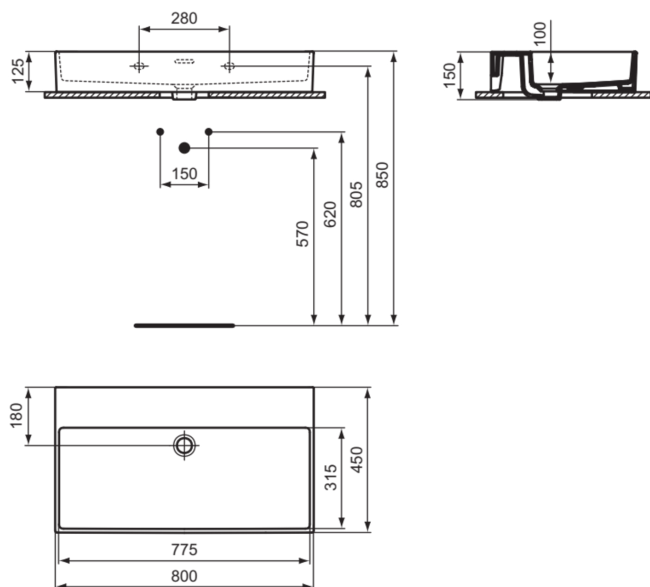

EXTRA

T390101

EXTRA | Waschtisch 800x450x150 mm in weiß glänzend, ohne Hahnloch, mit Überlauf | Platzsparender Waschtisch

Bild & Zeichnung

Allgemeine Informationen

Produktkategorie:	Waschtische
Produktart:	Waschtisch
Marke:	Ideal Standard
Kollektion:	EXTRA
Designer:	Palomba Serafini Associati
Colour:	01 - Weiß Glänzend
Oberflächenveredelung:	glänzend
Maximale Höhe (mm):	150
Maximale Breite (mm):	800
Ausladung (mm):	450
Nettogewicht (kg):	20.20
EAN Code:	8014140468097

Features

Platzsparender Waschtisch

Produktstandards & Zertifikate

Normen:	EN 14688
Declaration of Performance classification (DoP):	CL25

Produktspezifikationen

Farbcode:	01
Farbbeschreibung:	weiß glänzend
Barrierefreies Produkt:	Nein
Mit Kettenöse:	Nein
Material:	Keramik
Materialspezifikation:	Feinfeurton
Anzahl von Hahnlöchern je Waschbecken:	0
Anzahl von Waschbecken:	1
Sichtbarer Überlauf:	Ja
PVD Technologie:	Nein
Ablagefläche:	Hinten
Oberflächenveredelung:	glänzend
Form des Überlaufs:	Geschlitzt
Mit Rückwand:	Nein
Mit Verschlussstopfen:	Nein
Mit Überlauf:	Ja
Mit Siphon:	Nein
Montageart:	wandhängend