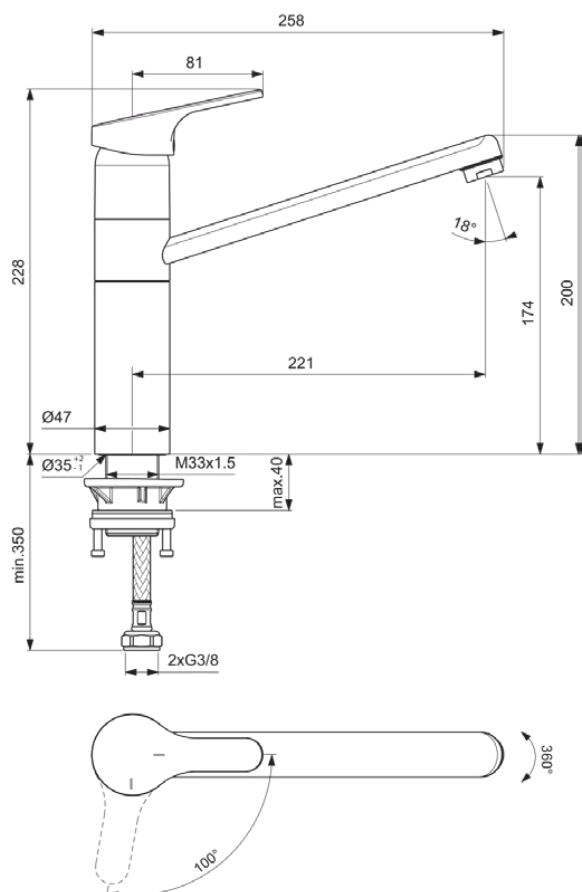

CERAFIT

BC139AA

CERAFIT | Küchenarmatur 47x258x228 mm, 221 mm vertikaler Abstand bis Mitte Auslauf in chrom, 9 l/min (3 bar) | EasyFix, BlueStart, Click-Technologie, EPD, FirmaFlow, SmartShine Oberfläche

Bild & Zeichnung

Allgemeine Informationen

Produktkategorie:	Küchenarmaturen
Produktart:	Küchenarmatur
Marke:	Ideal Standard
Kollektion:	CERAFIT
Designer:	Ideal Standard
Farbe:	AA - Chrom
Oberflächenveredelung:	glänzend
Höhe (mm):	228
Breite (mm):	47
Ausladung (mm):	258
Befestigungsart:	EasyFix
Nettogewicht (kg):	1.67
EAN Code:	3800861062172