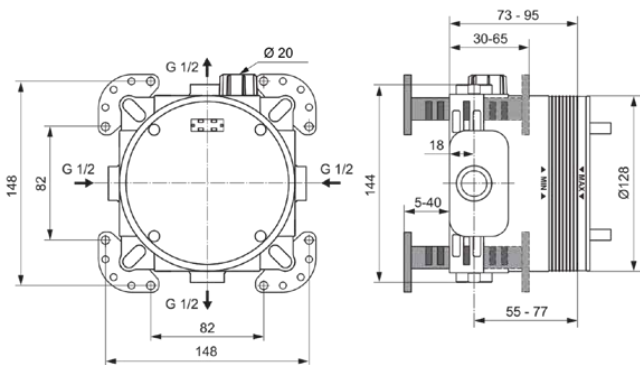

BUILT-IN

A1000NU

BUILT-IN | Unterputzbausatz 1 für Bade & Brause 158x78x158 mm in neutral | WRAS

Bild & Zeichnung

Allgemeine Informationen

Produktkategorie:	Unterputz-Bausätze
Produktart:	Unterputzbausatz 1 für Bade & Brause
Marke:	Ideal Standard
Kollektion:	BUILT-IN
Farbe:	NU - Neutral
Oberflächenveredelung:	Matt
Höhe (mm):	158
Breite (mm):	158
Ausladung (mm):	78 - 135
Befestigungsart:	Fast-Fix
Nettogewicht (kg):	0.99
EAN Code:	4015413321013

BUILT-IN

A1000NU

BUILT-IN | Unterputzbausatz 1 für Bade & Brause 158x78x158 mm in neutral | WRAS

Montageart:

Einbau

Ihr Kontakt vor Ort:

België • Belgique

Ideal Standard Produktions-GmbH
Corporate Village - Frame 21 Building
Da Vincilaan 2
B-1935 Zaventem
☎ +32 2 325 66 00
✉ +32 2 325 66 01
www.idealstandard.be