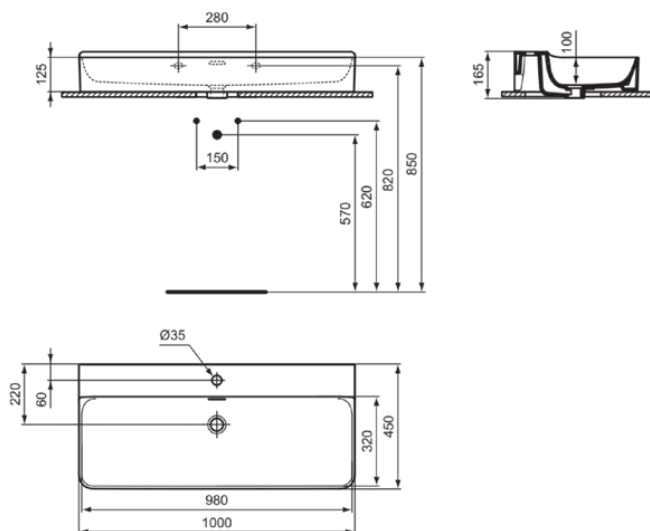

CONCA

T3832V1

CONCA | Waschtisch 1000x450x145 mm in weiß seidenmatt, 1 Hahnloch, mit Überlauf | Platzsparender Waschtisch

Bild & Zeichnung

Allgemeine Informationen

Produktkategorie:	Waschtische
Produktart:	Waschtisch
Marke:	Ideal Standard
Kollektion:	CONCA
Designer:	Palomba Serafini Associati
Farbe:	V1 - Weiß Seidenmatt
Oberflächenveredelung:	satin
Höhe (mm):	145
Breite (mm):	1000
Ausladung (mm):	450
Nettogewicht (kg):	25.40
EAN Code:	8014140478584

Features

Platzsparender Waschtisch

Produktstandards & Zertifikate

Normen:	EN 14688
Leistungserklärung (DoP):	CL25

Produktspezifikationen

Farbcode:	V1
Farbbeschreibung:	weiß seidenmatt
Geschliffene Unterseite:	Ja
Barrierefreies Produkt:	Nein
Mit Kettenöse:	Nein
Material:	Keramik
Materialspezifikation:	Feinfeuerton
Anzahl von Hahnlöchern je Waschbecken:	1
Anzahl von Waschbecken:	1
Sichtbarer Überlauf:	Ja
PVD Technologie:	Nein
Ablagefläche:	Hinten
Oberflächenveredelung:	satin
Position des Hahnlochs:	Mitte
Form des Überlaufs:	Geschlitzt
Mit Rückwand:	Nein
Mit Verschlussstopfen:	Nein
Mit Überlauf:	Ja
Mit Siphon:	Nein
Befestigungsmaterial im Lieferumfang enthalten:	Nein
Montageart:	wandhängend

CONCA

T3832V1

CONCA | Waschtisch 1000x450x145 mm in weiß seidenmatt, 1 Hahnloch, mit Überlauf | Platzsparender Waschtisch

Empfohlene Ausschittschablone: TT0299724

Ihr Kontakt vor Ort:

België • Belgique

Ideal Standard Produktions-GmbH
Corporate Village - Frame 21 Building
Da Vincilaan 2
B-1935 Zaventem
☎ +32 2 325 66 00
✉ +32 2 325 66 01
www.idealstandard.be