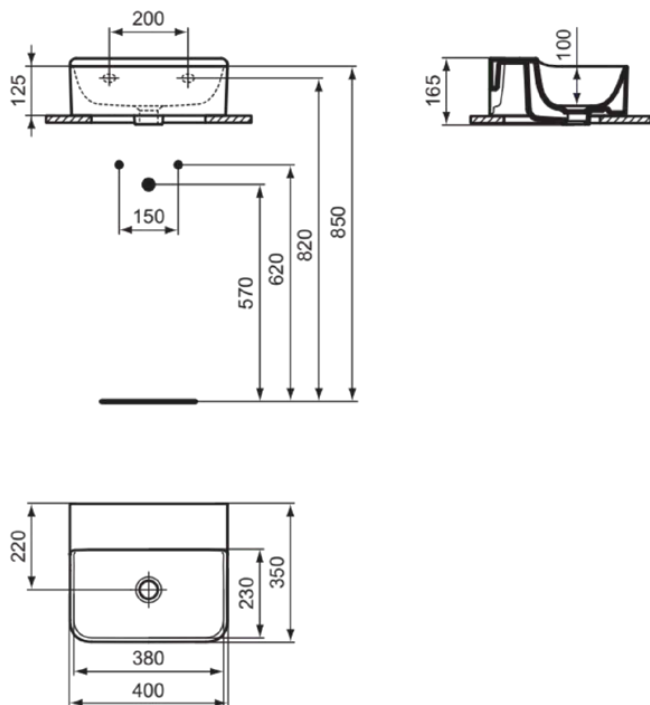

CONCA

T387501

CONCA | Handwaschbecken 400x350x165 mm in weiß glänzend, ohne Hahnloch, ohne Überlauf | Platzsparender Waschtisch

Bild & Zeichnung

Allgemeine Informationen

Produktkategorie:	Waschtische
Produktart:	Handwaschbecken
Marke:	Ideal Standard
Kollektion:	CONCA
Designer:	Palomba Serafini Associati
Farbe:	01 - Weiß Glänzend
Oberflächenveredelung:	glänzend
Höhe (mm):	165
Breite (mm):	400
Ausladung (mm):	350
Nettogewicht (kg):	11.80
EAN Code:	8014140458739

Features

Platzsparender Waschtisch

Produktstandards & Zertifikate

Normen:	EN 14688
Leistungserklärung (DoP):	CL00

Produktspezifikationen

Farbcode:	01
Farbbeschreibung:	weiß glänzend
Barrierefreies Produkt:	Nein
Mit Kettenöse:	Nein
Material:	Keramik
Materialspezifikation:	Glasiertes Porzellan
Anzahl von Hahnlöchern je Waschbecken:	0
Anzahl von Waschbecken:	1
Sichtbarer Überlauf:	Nein
PVD Technologie:	Nein
Ablagefläche:	Hinten
Oberflächenveredelung:	glänzend
Mit Rückwand:	Nein
Mit Verschlussstopfen:	Nein
Mit Überlauf:	Nein
Mit Siphon:	Nein
Befestigungsmaterial im Lieferumfang enthalten:	Nein
Montageart:	wandhängend
Empfohlene Ausschittschablone:	TT0298618