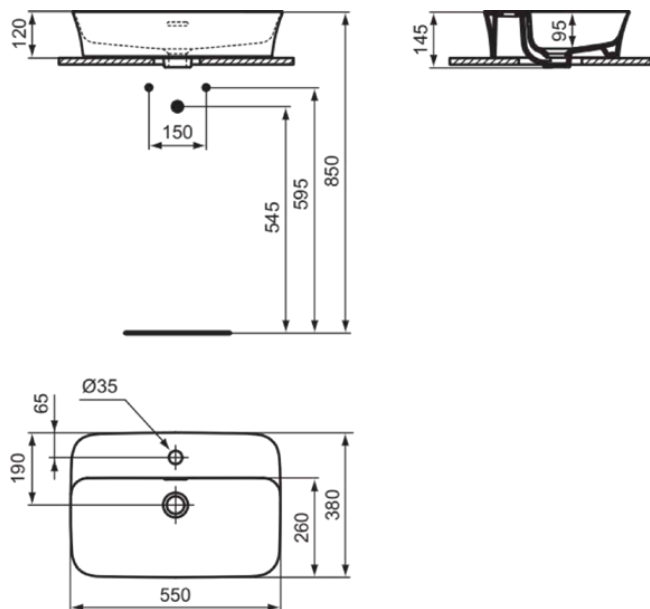

IPALYSS

E2077V8

IPALYSS | Schale 550x380x145 mm in nerz, 1 Hahnloch, mit Überlauf | Diamatec, Platzsparender Waschtisch

Bild & Zeichnung

Allgemeine Informationen

Produktkategorie:	Waschtische
Produktart:	Schale
Marke:	Ideal Standard
Kollektion:	IPALYSS
Designer:	Studio Levien
Farbe:	V8 - Nerz
Oberflächenveredelung:	satin
Höhe (mm):	145
Breite (mm):	550
Ausladung (mm):	380
Nettogewicht (kg):	10.20
EAN Code:	5017830543633

Im Lieferumfang enthaltene Produkte

D570967: EXPRESSION | Befestigungsset in neutral

Features

Downloads

- [Installation Guide](#)

Produktstandards & Zertifikate

Normen:	EN 14688
Leistungserklärung (DoP):	CL25

Produktspezifikationen

Farbcode:	V8
Farbbeschreibung:	nerz
Diamatec Technologie:	Ja
Geschliffene Rückseite(n):	Nein
Geschliffene Unterseite:	Ja
Barrierefreies Produkt:	Nein
Mit Kettenöse:	Nein
Material:	Keramik
Materialspezifikation:	Diamatec
Anzahl von Hahnlöchern je Waschbecken:	1
Anzahl von Waschbecken:	1
Sichtbarer Überlauf:	Ja
PVD Technologie:	Nein
Ablagefläche:	Hinten
Oberflächenveredelung:	satin

IPALYSS

E2077V8

IPALYSS | Schale 550x380x145 mm in nerz, 1 Hahnloch, mit Überlauf | Diamatec, Platzsparender Waschtisch

Produktspezifikationen

Position des Hahnlochs:	Mitte
Form des Überlaufs:	Geschlitzt
Mit Rückwand:	Nein
Mit Verschlussstopfen:	Nein
Mit Überlauf:	Ja
Mit Siphon:	Nein
Montageart:	Aufgesetzt