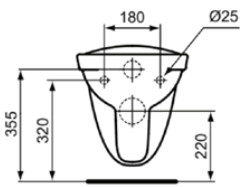

## S034801

CONTOUR 21 | Wand-WC 355x700x380 mm in weiß glänzend, CL1 Vollspülung 5.9 - 6 l/min, horizontaler Ablauf | CL1, Randlos

### Allgemeine Informationen

Produktkategorie:	Toiletten
Produktart:	Wand-WC
Marke:	Ideal Standard
Kollektion:	CONTOUR 21
Designer:	Ideal Standard
Farbe:	01 - Weiß Glänzend
Oberflächenveredelung:	glänzend
Höhe (mm):	380
Breite (mm):	355
Ausladung (mm):	700
Befestigungsart:	Befestigungsschrauben
Nettogewicht (kg):	23.50
EAN Code:	5017830534785