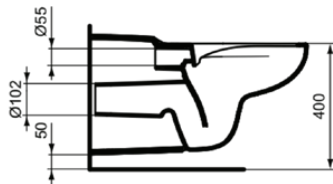

## S034801

CONTOUR 21 | Wand-WC 355x700x380 mm in weiß glänzend, CL1 Vollspülung 5.9 - 6 l/min, horizontaler Ablauf | CL1, Randlos

### Allgemeine Informationen

Produktkategorie:	Toiletten
Produktart:	Wand-WC
Marke:	Ideal Standard
Kollektion:	CONTOUR 21
Designer:	Ideal Standard
Farbe:	01 - Weiß Glänzend
Oberflächenveredelung:	glänzend
Höhe (mm):	380
Breite (mm):	355
Ausladung (mm):	700
Befestigungsart:	Befestigungsschrauben
Nettogewicht (kg):	23.50
EAN Code:	5017830534785