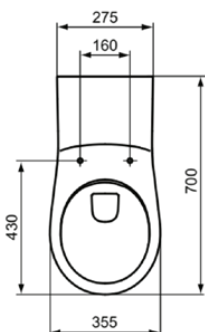

## S034801

CONTOUR 21 | Wand-WC 355x700x380 mm in weiß glänzend, CL1 Vollspülung 5.9 - 6 l/min, horizontaler Ablauf | CL1, Randlos

### Allgemeine Informationen

Produktkategorie:	Toiletten
Produktart:	Wand-WC
Marke:	Ideal Standard
Kollektion:	CONTOUR 21
Designer:	Ideal Standard
Farbe:	01 - Weiß Glänzend
Oberflächenveredelung:	glänzend
Höhe (mm):	380
Breite (mm):	355
Ausladung (mm):	700
Befestigungsart:	Befestigungsschrauben
Nettogewicht (kg):	23.50
EAN Code:	5017830534785