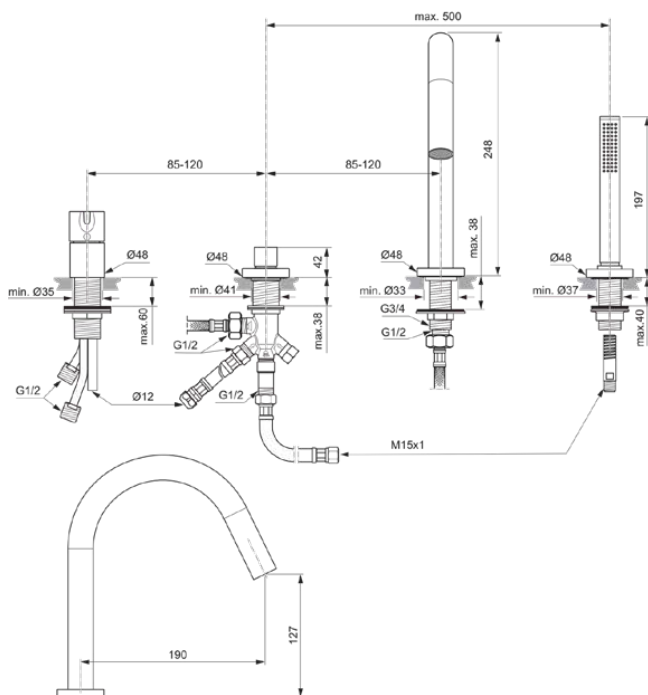

JOY

BC789A2

JOY | Wannenrand-Badearmatur 248 mm in brushed gold, 19.0 l/min (3 bar) | Verdeckter Strahlregler, Click-Technologie, EPD, FirmaFlow, PVD Technologie

Bild & Zeichnung

Allgemeine Informationen

Produktkategorie:	Badearmaturen
Produktart:	Wannenrand-Badearmatur
Marke:	Ideal Standard
Kollektion:	JOY
Designer:	Palomba Serafini Associati
Farbe:	A2 - Brushed Gold
Oberflächenveredelung:	satın
Höhe (mm):	248
Befestigungsart:	Schaftverschraubung
Nettogewicht (kg):	4.02
EAN Code:	3800861087038

Produktstandards & Zertifikate

Normen: EN 817

Produktspezifikationen

Anzahl der Rosette(n):	4
Anzahl der Griffe:	1
Farbcode:	A2
Farbbeschreibung:	brushed gold
Cool Body Technologie:	Nein
Absperrbare S-Anschlüsse:	Nein
FirmaFlow Kartusche:	Ja
Einstellbar Spülzeit:	Nein
Griffposition:	Oben
Niederdruckmodell:	Nein
Material:	Metall
Material der Rosette(n):	Metall
Materialspezifikation:	Messing
Maximaler Durchfluss bei 3 bar (l/min):	19.0

JOY

BC789A2

JOY | Wannenrand-Badearmatur 248 mm in brushed gold, 19.0 l/min (3 bar) | Verdeckter Strahlregler, Click-Technologie, EPD, FirmaFlow, PVD Technologie

Produktspezifikationen

Maximaler Durchfluss bei 3 bar (l/min) für alle Auslässe:	14/19
Durchfluss bei 3 bar (l) - Handbrause:	14
Durchfluss bei 3 bar (l) - Auslauf:	19
Betriebs-Höchstdruck (bar):	10
Betriebs-Mindestdruck (bar):	0,5
Geräuschgedämpfte S-Anschlüsse:	Nein
PVD Technologie:	Ja
Form der Rosette(n):	Rund
Gewindeanschluss des Brauseschlauchs:	M 15x1
Auslaufart:	Röhrenförmig
Oberflächenschutz:	PVD
Oberflächenveredelung:	satın
Strahlreglerart:	Luftsprudler
Sichtbarkeit des Strahlreglers:	Verdeckt
Temperaturbegrenzer:	Ja
Griffart:	Betätigungshebel
Art der Temperaturkontrolle:	Manuelle Betätigung
Mit S-Anschlüssen:	Nein
Mit Umstellereinheit:	Ja
Mit Rosette(n):	Ja
Mit Griff(en):	Ja
Mit Handbrause-Set:	Nein
Mit Kopfbrause:	Nein
Mit Auslass:	Ja
Mit Brausekombination:	Nein
Befestigungsart:	Schaftverschraubung
Montageart:	Rand