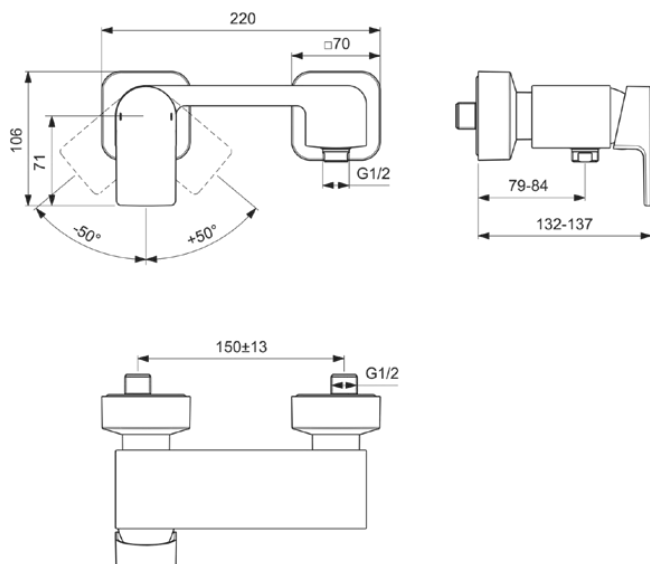

EDGE

A7120AA

EDGE | Brausearmatur AP 207x132x106 mm in chrom, 20.0 l/min (3 bar) | Click-Technologie, EPD, FirmaFlow, SmartShine Oberfläche

Bild & Zeichnung

Allgemeine Informationen

Produktkategorie:	Brausearmaturen
Produktart:	Brausearmatur AP
Marke:	Ideal Standard
Kollektion:	EDGE
Designer:	Ideal Standard
Colour:	AA - Chrom
Oberflächenveredelung:	glänzend
Höhe (mm):	106
Breite (mm):	207
Ausladung (mm):	132 - 137
Befestigungsart:	S-Anschluss
Nettogewicht (kg):	2.05
EAN Code:	3800861064916

Name des ACS-Zertifikates: 21 ACC LY 067_222

Produktspezifikationen

Anzahl der Rosette(n):	2
Anzahl der Griffe:	1
Farbcode:	AA
Farbbeschreibung:	chrom
Cool Body Technologie:	Nein
Absperrbare S-Anschlüsse:	Nein
DVGW-Eigensicher:	Ja
FirmaFlow Kartusche:	Ja
Einstellbar Spülzeit:	Nein
Griff-Anwendung:	Volumen & Temperaturkontrolle
Griffposition:	Vorderseite
Material:	Metall
Material des Griffs:	Metall
Materialspezifikation:	Messing

EDGE

A7120AA

EDGE | Brausearmatur AP 207x132x106 mm in chrom, 20.0 l/min (3 bar) | Click-Technologie, EPD, FirmaFlow, SmartShine Oberfläche

Produktspezifikationen

Maximaler Durchfluss bei 3 bar (l/min):	20.0
Maximaler Durchfluss bei 3 bar (l/min) für alle Auslässe:	13/20
Durchfluss bei 3 bar (l) - Handbrause:	13
Durchfluss bei 3 bar (l) - Auslauf:	20
Betriebs-Höchstdruck (bar):	10
Betriebs-Mindestdruck (bar):	0.5
Geräuschgedämpfte S-Anschlüsse:	Nein
PVD Technologie:	Nein
Form der Rosette(n):	Quadrat
Gewindeanschluss des Brauseschlauchs:	G 1/2
Smartshine:	Ja
Oberflächenschutz:	verchromt
Oberflächenveredelung:	glänzend
Temperaturbegrenzer:	Ja
Griffart:	Betätigungshebel
Art der Temperaturkontrolle:	Manuelle Betätigung
Mit S-Anschlüssen:	Ja
Mit Rosette(n):	Ja
Mit Griff(en):	Ja
Mit Handbrause-Set:	Nein
Mit Kopfbrause:	Nein
Mit Brausekombination:	Nein
Befestigungsart:	S-Anschluss
Montageart:	wandhängend