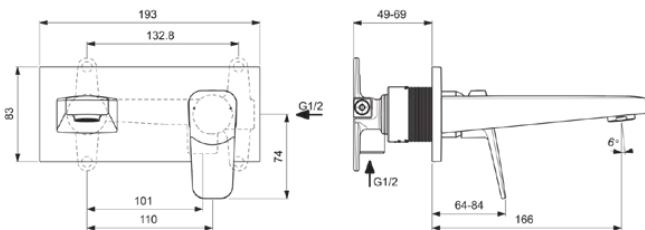

CERAPLAN

BD244AA

CERAPLAN | Wand-Waschtischarmatur 193x115.5 mm, 166 mm vertikaler Abstand bis Mitte Auslauf in chrom, Kit 1 required (A1313), 3.8 l/min (3 bar), ohne Ablaufgarnitur | Strahlregler, WRAS, EPD, SmartShine Oberfläche

Bild & Zeichnung

Allgemeine Informationen

Produktkategorie:	Waschtischarmaturen
Produktart:	Wand-Waschtischarmatur
Marke:	Ideal Standard
Kollektion:	CERAPLAN
Designer:	Palomba Serafini Associati
Farbe:	AA - Chrom
Oberflächenveredelung:	glänzend
Höhe (mm):	115.5
Breite (mm):	193
Befestigungsart:	Kit 1 benötigt
Empfohlenes Unterputz-Kit:	A1313
Nettogewicht (kg):	1.14
EAN Code:	3800861103851

Normen:	EN 248 DIN 4109-1 EN 200
Name des WRAS-Zertifikates:	2201005

Produktspezifikationen

Anzahl der Rosette(n):	1
Anzahl der Griffe:	1
BlueStart Technologie:	Nein
Farbcode:	AA
Farbbeschreibung:	chrom
Cool Body Technologie:	Nein
Easy-Fix Technologie:	Nein
Griffposition:	Vorderseite
Mit Kettenöse:	Nein
Integrierte Elektronik:	Nein
Niederdruckmodell:	Nein
Maximaler Durchfluss bei 3 bar (l/min):	3.8
Maximaler Durchfluss bei 3 bar (l/min) für alle Auslässe:	3.8