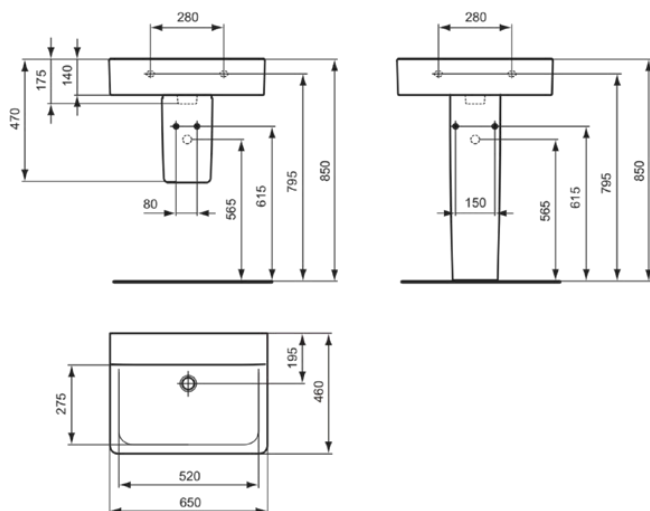

CONNECT

E8105MA

CONNECT | Waschtisch 650x460x175 mm in weiß, ohne Hahnloch, ohne Überlauf | IdealPlus

Bild & Zeichnung

Allgemeine Informationen

Produktkategorie:	Waschtische
Produktart:	Waschtisch
Marke:	Ideal Standard
Kollektion:	CONNECT
Designer:	Studio Levien
Farbe:	MA - Weiß
Oberflächenveredelung:	glänzend
Höhe (mm):	175
Breite (mm):	650
Ausladung (mm):	460
Nettogewicht (kg):	20.00
EAN Code:	5017830406174

CONNECT

E8105MA

CONNECT | Waschtisch 650x460x175 mm in weiß, ohne Hahnloch, ohne Überlauf | IdealPlus

Befestigungsmaterial im Lieferumfang enthalten:	Nein
Montageart:	wandhängend
Empfohlene Ausschittschablone:	KK3410000