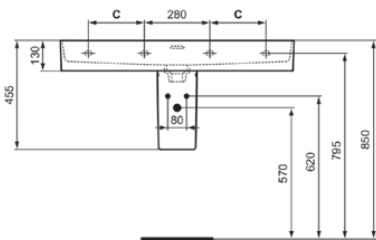

STRADA II

T365301

STRADA II | Waschtisch 1200x430x170 mm in weiß glänzend, ohne Hahnloch, mit Überlauf | Platzsparender Waschtisch

Bild & Zeichnung

	A	B	C
T3641..	1200	1180	340
T3640..	1000	980	240
T3653..	1200	1180	340
T3652..	1000	980	240

Allgemeine Informationen

Produktkategorie:	Waschtische
Produktart:	Waschtisch
Marke:	Ideal Standard
Kollektion:	STRADA II
Designer:	Studio Levien
Farbe:	01 - Weiß Glänzend
Oberflächenveredelung:	glänzend
Höhe (mm):	170
Breite (mm):	1200
Ausladung (mm):	430
Nettogewicht (kg):	30.00
EAN Code:	8014140450917

Features

Platzsparender Waschtisch

Produktstandards & Zertifikate

Normen:	EN 14688
Leistungserklärung (DoP):	CL25

Produktspezifikationen

Farbcode:	01
Farbbeschreibung:	weiß glänzend
Geschliffene Unterseite:	Ja
Barrierefreies Produkt:	Nein
Mit Kettenöse:	Nein
Material:	Keramik
Materialspezifikation:	Feinfeuerton
Anzahl von Hahnlöchern je Waschbecken:	0
Anzahl von Waschbecken:	1
Sichtbarer Überlauf:	Ja
PVD Technologie:	Nein
Ablagefläche:	Hinten
Oberflächenveredelung:	glänzend
Form des Überlaufs:	Geschlitzt
Mit Rückwand:	Nein
Mit Verschlussstopfen:	Nein
Mit Überlauf:	Ja
Mit Siphon:	Nein
Befestigungsmaterial im Lieferumfang enthalten:	Nein
Montageart:	wandhängend
Empfohlene Ausschittschablone:	EEEV47367