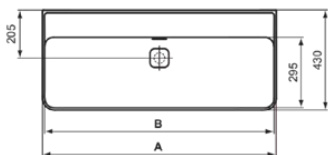

STRADA II

T365301

STRADA II | Waschtisch 1200x430x170 mm in weiß glänzend, ohne Hahnloch, mit Überlauf | Platzsparender Waschtisch

Bild & Zeichnung

	A	B	C
T3641..	1200	1180	340
T3640..	1000	980	240
T3653..	1200	1180	340
T3652..	1000	980	240

Allgemeine Informationen

Produktkategorie:	Waschtische
Produktart:	Waschtisch
Marke:	Ideal Standard
Kollektion:	STRADA II
Designer:	Studio Levien
Farbe:	01 - Weiß Glänzend
Oberflächenveredelung:	glänzend
Höhe (mm):	170
Breite (mm):	1200
Ausladung (mm):	430
Nettogewicht (kg):	30.00
EAN Code:	8014140450917

Features

Platzsparender Waschtisch

Produktstandards & Zertifikate

Normen:	EN 14688
Leistungserklärung (DoP):	CL25

Produktspezifikationen

Farbcode:	01
Farbbeschreibung:	weiß glänzend
Geschliffene Unterseite:	Ja
Barrierefreies Produkt:	Nein
Mit Kettenöse:	Nein
Material:	Keramik
Materialspezifikation:	Feinfeuerton
Anzahl von Hahnlöchern je Waschbecken:	0
Anzahl von Waschbecken:	1
Sichtbarer Überlauf:	Ja
PVD Technologie:	Nein
Ablagefläche:	Hinten
Oberflächenveredelung:	glänzend
Form des Überlaufs:	Geschlitzt
Mit Rückwand:	Nein
Mit Verschlussstopfen:	Nein
Mit Überlauf:	Ja
Mit Siphon:	Nein
Befestigungsmaterial im Lieferumfang enthalten:	Nein
Montageart:	wandhängend
Empfohlene Ausschittschablone:	EEEV47367