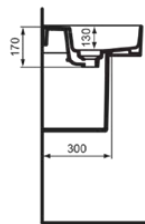

STRADA II

T365301

STRADA II | Waschtisch 1200x430x170 mm in weiß glänzend, ohne Hahnloch, mit Überlauf | Platzsparender Waschtisch

Bild & Zeichnung

	A	B	C
T3641..	1200	1180	340
T3640..	1000	980	240
T3653..	1200	1180	340
T3652..	1000	980	240

Allgemeine Informationen

Produktkategorie:	Waschtische
Produktart:	Waschtisch
Marke:	Ideal Standard
Kollektion:	STRADA II
Designer:	Studio Levien
Farbe:	01 - Weiß Glänzend
Oberflächenveredelung:	glänzend
Höhe (mm):	170
Breite (mm):	1200
Ausladung (mm):	430
Nettogewicht (kg):	30.00
EAN Code:	8014140450917

Features

Platzsparender Waschtisch

Produktstandards & Zertifikate

Normen:	EN 14688
Leistungserklärung (DoP):	CL25

Produktspezifikationen

Farbcode:	01
Farbbeschreibung:	weiß glänzend
Geschliffene Unterseite:	Ja
Barrierefreies Produkt:	Nein
Mit Kettenöse:	Nein
Material:	Keramik
Materialspezifikation:	Feinfeuerton
Anzahl von Hahnlöchern je Waschbecken:	0
Anzahl von Waschbecken:	1
Sichtbarer Überlauf:	Ja
PVD Technologie:	Nein
Ablagefläche:	Hinten
Oberflächenveredelung:	glänzend
Form des Überlaufs:	Geschlitzt
Mit Rückwand:	Nein
Mit Verschlussstopfen:	Nein
Mit Überlauf:	Ja
Mit Siphon:	Nein
Befestigungsmaterial im Lieferumfang enthalten:	Nein
Montageart:	wandhängend
Empfohlene Ausschittschablone:	EEEV47367