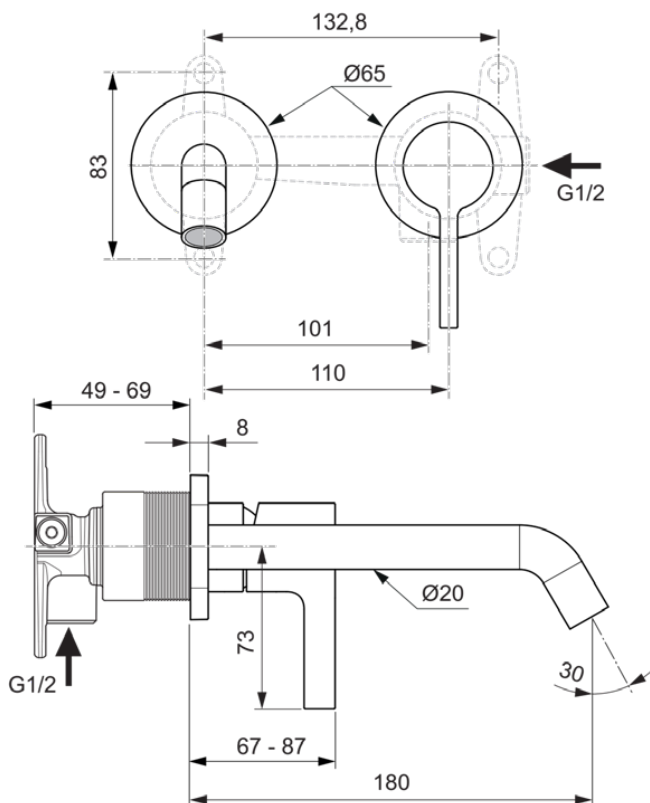

JOY

A7378GN

JOY | Wand-Waschtischarmatur 193x114.5 mm, 180 mm vertikaler Abstand bis Mitte Auslauf in silver storm, Kit 1 required (A1313), 5 l/min (3 bar), ohne Ablaufgarnitur | Verdeckter Strahlregler, WRAS, FirmaFlow, PVD Technologie

Bild & Zeichnung

Allgemeine Informationen

Produktkategorie:	Waschtischarmaturen
Produktart:	Wand-Waschtischarmatur
Marke:	Ideal Standard
Kollektion:	JOY
Designer:	Palomba Serafini Associati
Farbe:	GN - Silver Storm
Oberflächenveredelung:	satın
Höhe (mm):	114,5
Breite (mm):	193
Befestigungsart:	Kit 1 benötigt
Empfohlenes Unterputz-Kit:	A1313
Nettogewicht (kg):	1,81
EAN Code:	3800861086499