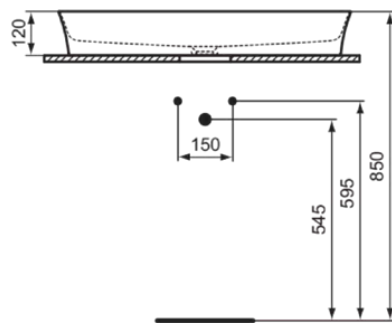

IPALYSS

E1391V3

IPALYSS | Schale 800x400x120 mm in schwarz seidenmatt, ohne Hahnloch, ohne Überlauf | Diamatec, Platzsparender Waschtisch

Bild & Zeichnung

Allgemeine Informationen

Produktkategorie:	Waschtische
Produktart:	Schale
Marke:	Ideal Standard
Kollektion:	IPALYSS
Designer:	Studio Levien
Farbe:	V3 - Schwarz Seidenmatt
Oberflächenveredelung:	satin
Höhe (mm):	120
Breite (mm):	800
Ausladung (mm):	400
Nettogewicht (kg):	11.30
EAN Code:	5017830542025

IPALYSS

E1391V3

IPALYSS | Schale 800x400x120 mm in schwarz seidenmatt, ohne Hahnloch, ohne Überlauf | Diamatec, Platzsparender Waschtisch

Produktspezifikationen

Oberflächenveredelung:	satin
Mit Rückwand:	Nein
Mit Verschlussstopfen:	Nein
Mit Überlauf:	Nein
Mit Siphon:	Nein
Montageart:	Aufgesetzt