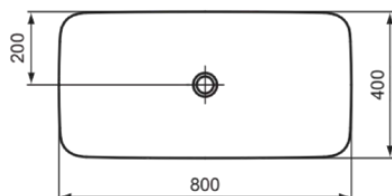

IPALYSS

E1391V3

IPALYSS | Schale 800x400x120 mm in schwarz seidenmatt, ohne Hahnloch, ohne Überlauf | Diamatec, Platzsparender Waschtisch

Bild & Zeichnung

Allgemeine Informationen

Produktkategorie:	Waschtische
Produktart:	Schale
Marke:	Ideal Standard
Kollektion:	IPALYSS
Designer:	Studio Levien
Farbe:	V3 - Schwarz Seidenmatt
Oberflächenveredelung:	satin
Höhe (mm):	120
Breite (mm):	800
Ausladung (mm):	400
Nettogewicht (kg):	11.30
EAN Code:	5017830542025

- [Installation Guide](#)

Produktstandards & Zertifikate

Normen:	EN 14688
Leistungserklärung (DoP):	CL00

Produktspezifikationen

Farbcode:	V3
Farbbeschreibung:	schwarz seidenmatt
Diamatec Technologie:	Ja
Geschliffene Rückseite(n):	Nein
Geschliffene Unterseite:	Ja
Barrierefreies Produkt:	Nein
Mit Kettenöse:	Nein
Material:	Keramik
Materialspezifikation:	Diamatec
Anzahl von Hahnlöchern je Waschbecken:	0
Anzahl von Waschbecken:	1
Sichtbarer Überlauf:	Nein
PVD Technologie:	Nein
Ablagefläche:	Ohne

IPALYSS

E1391V3

IPALYSS | Schale 800x400x120 mm in schwarz seidenmatt, ohne Hahnloch, ohne Überlauf | Diamatec, Platzsparender Waschtisch

Produktspezifikationen

Oberflächenveredelung:	satin
Mit Rückwand:	Nein
Mit Verschlussstopfen:	Nein
Mit Überlauf:	Nein
Mit Siphon:	Nein
Montageart:	Aufgesetzt