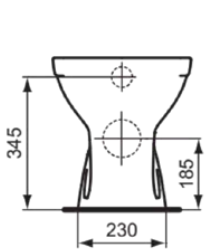

EUROVIT

W333101

EUROVIT | Stand-WC 360x500x395 mm in weiß glänzend, CL1 Vollspülung 5.9 - 6 l/min, horizontaler Ablauf | CL1

Bild & Zeichnung

Allgemeine Informationen

Produktkategorie:	Toiletten
Produktart:	Stand-WC
Marke:	Ideal Standard
Kollektion:	EUROVIT
Designer:	Ideal Standard
Farbe:	01 - Weiß Glänzend
Oberflächenveredelung:	glänzend
Höhe (mm):	395
Breite (mm):	360
Ausladung (mm):	500
Befestigungsart:	Befestigungsset
Nettogewicht (kg):	15.40
EAN Code:	3800828027046

Features

CL1	CL1: 5.9 - 6 l/min
-----	--------------------

Downloads

- EPD

Produktstandards & Zertifikate

Normen:	EN 997
Leistungserklärung (DoP):	CL1-6AC

Produktspezifikationen

CL1 Vollspülung maximal (Liter):	6
CL1 Vollspülung minimal (Liter):	5.9
Kindertoilette:	Nein
Farbcode:	01
Farbbeschreibung:	weiß glänzend
Verdeckte Befestigung:	Nein
Spülart:	Tiefspül-WC
Barrierefreies Produkt:	Nein
Material:	Keramik
Materialspezifikation:	Glasiertes Porzellan
Position des Auslass:	Mitte
Ausrichtung des Auslass:	Horizontal
Sichtbarkeit des Auslass:	Verdeckt
PVD Technologie:	Nein
Position des Wasserzulaufs:	Hinten
Erhöhte Ausführung:	Nein
Oberflächenveredelung:	glänzend
Art des Wasserzulaufs:	Sichtbar

EUROVIT

W333101

EUROVIT | Stand-WC 360x500x395 mm in weiß glänzend, CL1 Vollspülung 5.9 - 6 l/min, horizontaler Ablauf | CL1

Produktspezifikationen

Mit Bidetfunktion:	Nein
Mit Hygieneausparung / fester Toilettensitz:	Nein
Mit Geruchsabsaugung:	Nein
Befestigungsart:	Befestigungsset
Montageart:	Boden