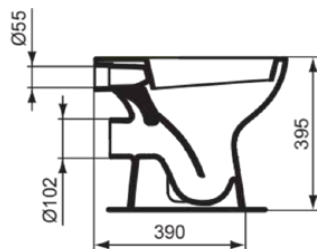

EUROVIT

W333101

EUROVIT | Stand-WC 360x500x395 mm in weiß glänzend, CL1 Vollspülung 5.9 - 6 l/min, horizontaler Ablauf | CL1

Bild & Zeichnung

Allgemeine Informationen

Produktkategorie:	Toiletten
Produktart:	Stand-WC
Marke:	Ideal Standard
Kollektion:	EUROVIT
Designer:	Ideal Standard
Farbe:	01 - Weiß Glänzend
Oberflächenveredelung:	glänzend
Höhe (mm):	395
Breite (mm):	360
Ausladung (mm):	500
Befestigungsart:	Befestigungsset
Nettogewicht (kg):	15.40
EAN Code:	3800828027046

Features

CL1	CL1: 5.9 - 6 l/min
-----	--------------------

Downloads

- EPD

Produktstandards & Zertifikate

Normen:	EN 997
Leistungserklärung (DoP):	CL1-6AC

Produktspezifikationen

CL1 Vollspülung maximal (Liter):	6
CL1 Vollspülung minimal (Liter):	5.9
Kindertoilette:	Nein
Farbcode:	01
Farbbeschreibung:	weiß glänzend
Verdeckte Befestigung:	Nein
Spülart:	Tiefspül-WC
Barrierefreies Produkt:	Nein
Material:	Keramik
Materialspezifikation:	Glasiertes Porzellan
Position des Auslass:	Mitte
Ausrichtung des Auslass:	Horizontal
Sichtbarkeit des Auslass:	Verdeckt
PVD Technologie:	Nein
Position des Wasserzulaufs:	Hinten
Erhöhte Ausführung:	Nein
Oberflächenveredelung:	glänzend
Art des Wasserzulaufs:	Sichtbar

EUROVIT

W333101

EUROVIT | Stand-WC 360x500x395 mm in weiß glänzend, CL1 Vollspülung 5.9 - 6 l/min, horizontaler Ablauf | CL1

Produktspezifikationen

Mit Bidetfunktion:	Nein
Mit Hygieneausparung / fester Toilettensitz:	Nein
Mit Geruchsabsaugung:	Nein
Befestigungsart:	Befestigungsset
Montageart:	Boden