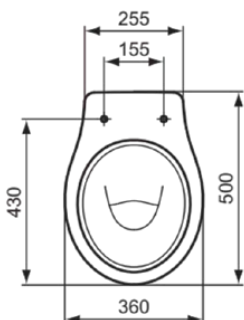

EUROVIT

W333101

EUROVIT | Stand-WC 360x500x395 mm in weiß glänzend, CL1 Vollspülung 5.9 - 6 l/min, horizontaler Ablauf | CL1

Bild & Zeichnung

Allgemeine Informationen

Produktkategorie:	Toiletten
Produktart:	Stand-WC
Marke:	Ideal Standard
Kollektion:	EUROVIT
Designer:	Ideal Standard
Farbe:	01 - Weiß Glänzend
Oberflächenveredelung:	glänzend
Höhe (mm):	395
Breite (mm):	360
Ausladung (mm):	500
Befestigungsart:	Befestigungsset
Nettogewicht (kg):	15.40
EAN Code:	3800828027046

Features

CL1	CL1: 5.9 - 6 l/min
-----	--------------------

Downloads

- EPD

Produktstandards & Zertifikate

Normen:	EN 997
Leistungserklärung (DoP):	CL1-6AC

Produktspezifikationen

CL1 Vollspülung maximal (Liter):	6
CL1 Vollspülung minimal (Liter):	5.9
Kindertoilette:	Nein
Farbcode:	01
Farbbeschreibung:	weiß glänzend
Verdeckte Befestigung:	Nein
Spülart:	Tiefspül-WC
Barrierefreies Produkt:	Nein
Material:	Keramik
Materialspezifikation:	Glasiertes Porzellan
Position des Auslass:	Mitte
Ausrichtung des Auslass:	Horizontal
Sichtbarkeit des Auslass:	Verdeckt
PVD Technologie:	Nein
Position des Wasserzulaufs:	Hinten
Erhöhte Ausführung:	Nein
Oberflächenveredelung:	glänzend
Art des Wasserzulaufs:	Sichtbar

EUROVIT

W333101

EUROVIT | Stand-WC 360x500x395 mm in weiß glänzend, CL1 Vollspülung 5.9 - 6 l/min, horizontaler Ablauf | CL1

Produktspezifikationen

Mit Bidetfunktion:	Nein
Mit Hygieneausparung / fester Toilettensitz:	Nein
Mit Geruchsabsaugung:	Nein
Befestigungsart:	Befestigungsset
Montageart:	Boden