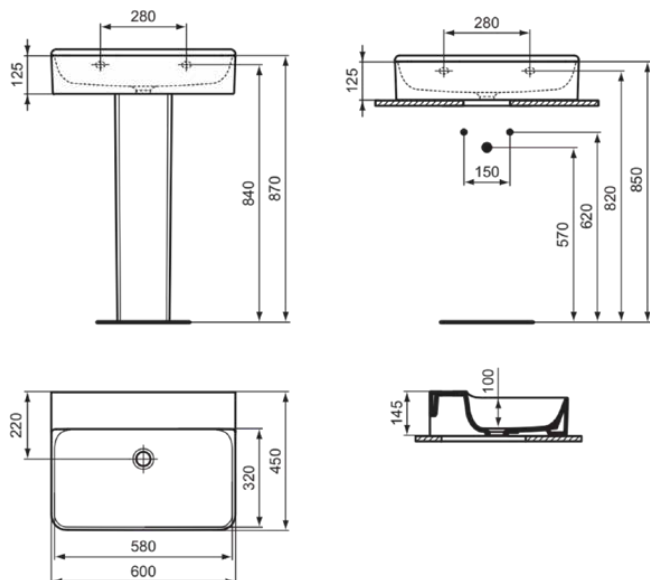

CONCA

T379201

CONCA | Waschtisch 600x450x145 mm in weiß glänzend, ohne Hahnloch, ohne Überlauf | Platzsparender Waschtisch

Bild & Zeichnung

Allgemeine Informationen

Produktkategorie:	Waschtische
Produktart:	Waschtisch
Marke:	Ideal Standard
Kollektion:	CONCA
Designer:	Palomba Serafini Associati
Farbe:	01 - Weiß Glänzend
Oberflächenveredelung:	glänzend
Höhe (mm):	145
Breite (mm):	600
Ausladung (mm):	450
Nettogewicht (kg):	17.00
EAN Code:	8014140458081

Features

Platzsparender Waschtisch

Produktstandards & Zertifikate

Normen:	EN 14688
Leistungserklärung (DoP):	CL00

Produktspezifikationen

Farbcode:	01
Farbbeschreibung:	weiß glänzend
Barrierefreies Produkt:	Nein
Mit Kettenöse:	Nein
Material:	Keramik
Materialspezifikation:	Feinfeuerton
Anzahl von Hahnlöchern je Waschbecken:	0
Anzahl von Waschbecken:	1
PVD Technologie:	Nein
Ablagefläche:	Hinten
Oberflächenveredelung:	glänzend
Mit Rückwand:	Nein
Mit Verschlussstopfen:	Nein
Mit Überlauf:	Nein
Mit Siphon:	Nein
Befestigungsmaterial im Lieferumfang enthalten:	Nein
Montageart:	wandhängend
Empfohlene Ausschittschablone:	TT0299724