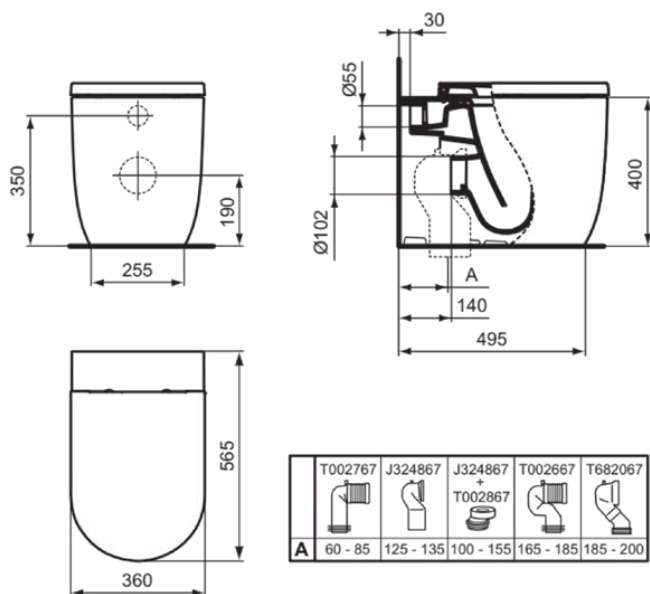

BLEND CURVE

T375101

BLEND CURVE | Stand-WC (rückseitig offen) 355x560x400 mm in weiß glänzend, CL1 Vollspülung 3.9 - 6 l/min, horizontaler Ablauf | CL1, CL2, Spültechnologie AquaBlade

Bild & Zeichnung

Allgemeine Informationen

Produktkategorie:	Toiletten
Produktart:	Stand-WC (rückseitig offen)
Marke:	Ideal Standard
Kollektion:	BLEND CURVE
Designer:	Palomba Serafini Associati
Farbe:	01 - Weiß Glänzend
Oberflächenveredelung:	glänzend
Höhe (mm):	400
Breite (mm):	355
Ausladung (mm):	560
Befestigungsart:	Befestigungsset
Nettogewicht (kg):	31.60
EAN Code:	8014140468325

Normen:	EN 997
Leistungserklärung (DoP):	CL1-6AC/5A/4A+CL2

Produktspezifikationen

CL1 Vollspülung maximal (Liter):	6
CL1 Vollspülung minimal (Liter):	3.9
CL2 Vollspülung maximal (Liter):	6
Kindertoilette:	Nein
Farbcode:	01
Farbbeschreibung:	weiß glänzend
Verdeckte Befestigung:	Ja
Spülart:	Tiefspül-WC
Barrierefreies Produkt:	Nein
Material:	Keramik
Materialspezifikation:	Glasiertes Porzellan
Position des Auslass:	Mitte

BLEND CURVE

T375101

BLEND CURVE | Stand-WC (rückseitig offen) 355x560x400 mm in weiß glänzend, CL1
Vollspülung 3.9 - 6 l/min, horizontaler Ablauf | CL1, CL2, Spültechnologie AquaBlade

Produktspezifikationen