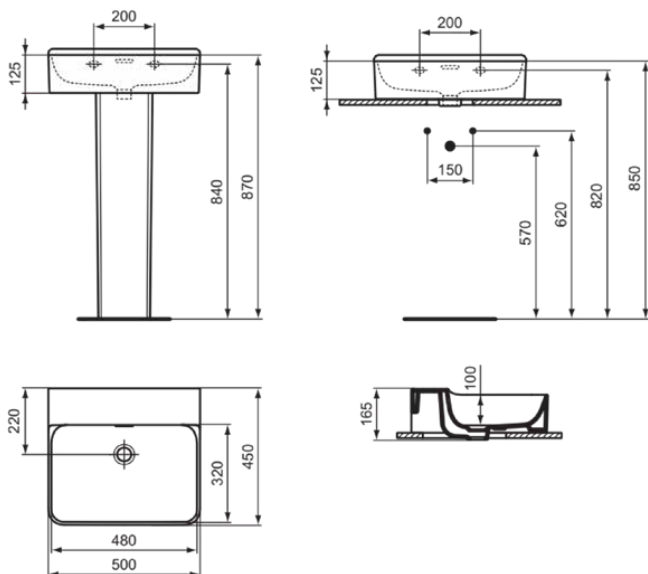

CONCA

T381401

CONCA | Waschtisch 500x450x145 mm in weiß glänzend, ohne Hahnloch, mit Überlauf | Platzsparender Waschtisch

Bild & Zeichnung

Allgemeine Informationen

Produktkategorie:	Waschtische
Produktart:	Waschtisch
Marke:	Ideal Standard
Kollektion:	CONCA
Designer:	Palomba Serafini Associati
Farbe:	01 - Weiß Glänzend
Oberflächenveredelung:	glänzend
Höhe (mm):	145
Breite (mm):	500
Ausladung (mm):	450
Nettogewicht (kg):	14.00
EAN Code:	8014140458302

Features

Platzsparender Waschtisch

Produktstandards & Zertifikate

Normen:	EN 14688
---------	----------

Produktspezifikationen

Farbcode:	01
Farbbeschreibung:	weiß glänzend
Geschliffene Unterseite:	Ja
Barrierefreies Produkt:	Nein
Mit Kettenöse:	Nein
Material:	Keramik
Materialspezifikation:	Feinfeuerton
Anzahl von Hahnlöchern je Waschbecken:	0
Anzahl von Waschbecken:	1
Sichtbarer Überlauf:	Ja
PVD Technologie:	Nein
Ablagefläche:	Hinten
Oberflächenveredelung:	glänzend
Form des Überlaufs:	Geschlitzt
Mit Rückwand:	Nein
Mit Verschlussstopfen:	Nein
Mit Überlauf:	Ja
Mit Siphon:	Nein
Befestigungsmaterial im Lieferumfang enthalten:	Nein
Montageart:	wandhängend
Empfohlene Ausschnittschablone:	TT0299724