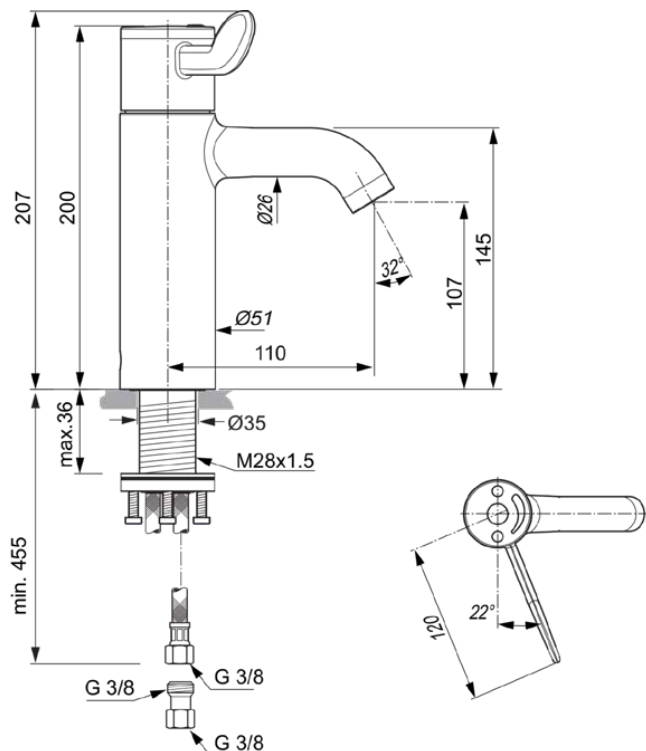

CERAPLUS SAFE SQ

A6692AA

Bild & Zeichnung

Allgemeine Informationen

Produktkategorie:	Waschtischarmaturen
Produktart:	Waschtischarmatur
Marke:	Ideal Standard
Kollektion:	CERAPLUS SAFE SQ
Designer:	Artefakt
Farbe:	AA - Chrom
Oberflächenveredelung:	glänzend
Höhe (mm):	207
Breite (mm):	136
Ausladung (mm):	146
Befestigungsart:	Schaftverschraubung
Nettogewicht (kg):	2.26
EAN Code:	4015413338905

Produktstandards & Zertifikate

Normen:	EN 248 DIN 4109-1 EN 817
Name des ABPZ-Testreports:	P-IX 29520/IO
Name des BAQUA-Zertifikates:	18/192/27

Produktspezifikationen

Anzahl der Griffe:	1
BlueStart Technologie:	Nein
Farbcode:	AA
Farbbeschreibung:	chrom
Cool Body Technologie:	Nein
Easy-Fix Technologie:	Nein
Griffposition:	Oben
Mit Kettenöse:	Nein
Integrierte Elektronik:	Nein
Niederdruckmodell:	Nein

Produktspezifikationen

Material:	Metall
Materialspezifikation:	Messing
Maximaler Durchfluss bei 3 bar (l/min):	11
Maximaler Durchfluss bei 3 bar (l/min) für alle Auslässe:	11
Durchfluss bei 3 bar (l) - Auslauf:	11
Betriebs-Höchstdruck (bar):	10
Betriebs-Mindestdruck (bar):	0.5
PVD Technologie:	Nein
Smartshine:	Ja
Auslaufart:	Starr
Auslaufart:	Röhrenförmig
Oberflächenschutz:	verchromt
Oberflächenveredelung:	glänzend
Strahlreglerart:	Luftspruder
Sichtbarkeit des Strahlreglers:	Verdeckt
Einstellbar Strahlregler:	Nein
Thermische Desinfektion durchführbar:	Ja
Thermostatisch:	Ja
Berührungslose Steuerung:	Nein
Griffart:	Klinikgriff
Art der Temperaturkontrolle:	Thermostatisch
Mit Verschlussstopfen:	Nein
Mit Rosette(n):	Nein
Mit Griff(en):	Ja
Mit Auslass:	Ja
Mit herausziehbarer Spülbrause:	Nein
Mit Ablaufgarnitur:	Nein
Befestigungsart:	Schaftverschraubung
Montageart:	Hahnloch