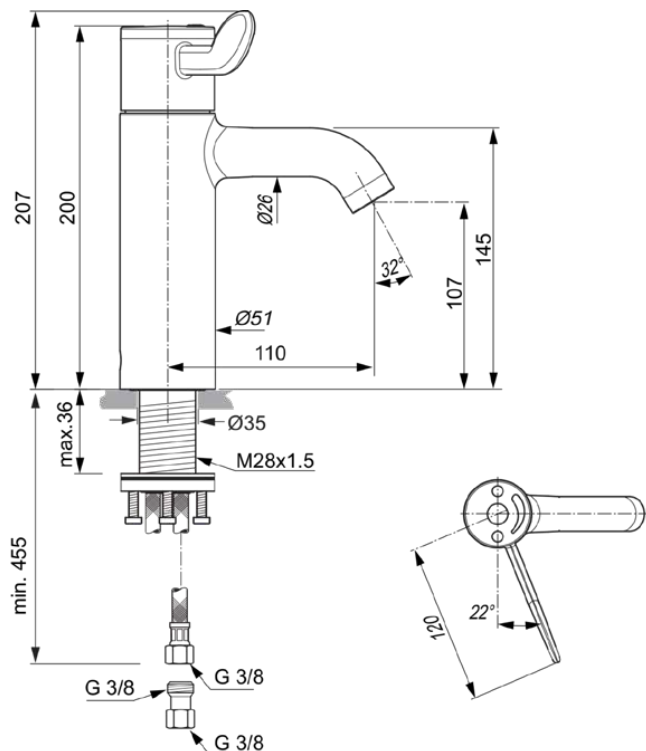

CERAPLUS SAFE SQ

A6692AA

Bild & Zeichnung

Allgemeine Informationen

Produktkategorie:	Waschtischarmaturen
Produktart:	Waschtischarmatur
Marke:	Ideal Standard
Kollektion:	CERAPLUS SAFE SQ
Designer:	Artefakt
Farbe:	AA - Chrom
Oberflächenveredelung:	glänzend
Höhe (mm):	207
Breite (mm):	136
Ausladung (mm):	146
Befestigungsart:	Schaftverschraubung
Nettogewicht (kg):	2.26
EAN Code:	4015413338905

- [Declaration of Conformity](#)
- [Installation Guide](#)
- [Spare Parts List](#)

Produktstandards & Zertifikate

Normen:	EN 248 DIN 4109-1 EN 817
Name des ABPZ-Testreports:	P-IX 29520/IO
Name des BAQUA-Zertifikates:	18/192/27

Produktspezifikationen

Material:	Metall
Materialspezifikation:	Messing
Maximaler Durchfluss bei 3 bar (l/min):	11
Maximaler Durchfluss bei 3 bar (l/min) für alle Auslässe:	11
Durchfluss bei 3 bar (l) - Auslauf:	11
Betriebs-Höchstdruck (bar):	10
Betriebs-Mindestdruck (bar):	0.5
PVD Technologie:	Nein
Smartshine:	Ja
Auslaufart:	Starr
Auslaufart:	Röhrenförmig
Oberflächenschutz:	verchromt
Oberflächenveredelung:	glänzend
Swivelling spout:	No
Strahlreglerart:	Luftsprudler
Sichtbarkeit des Strahlreglers:	Verdeckt
Einstellbar Strahlregler:	Nein
Thermische Desinfektion durchführbar:	Ja
Thermostatisch:	Ja
Berührungslose Steuerung:	Nein
Griffart:	Medical
Art der Temperaturkontrolle:	Thermostatisch
Mit Verschlussstopfen:	Nein
Mit Rosette(n):	Nein
Mit Griff(en):	Ja
Mit Auslass:	Ja
Mit herausziehbarer Spülbrause:	Nein
Mit Ablaufgarnitur:	Nein
Befestigungsart:	Schaftverschraubung
Montageart:	Hahnloch