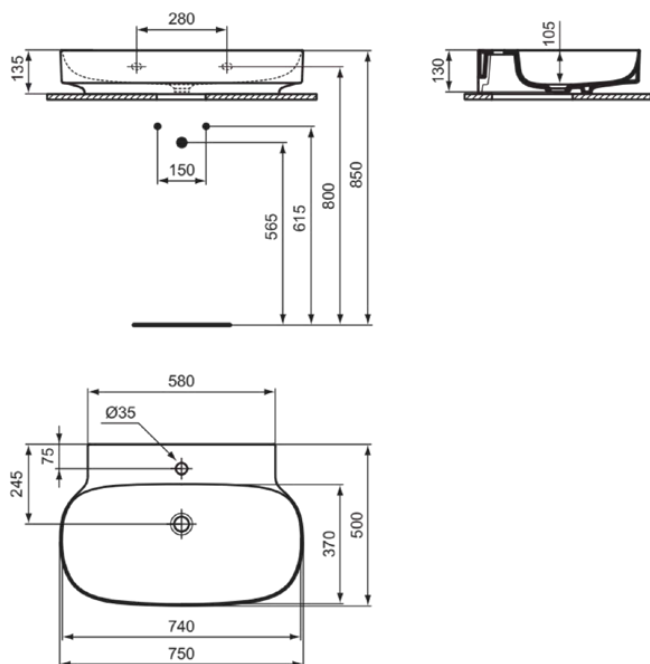

LINDA-X

T439601

LINDA-X | Waschtisch 750x500x135 mm in weiß glänzend, 1 Hahnloch, ohne Überlauf | Diamatec

Bild & Zeichnung

Allgemeine Informationen

Produktkategorie:	Waschtische
Produktart:	Waschtisch
Marke:	Ideal Standard
Kollektion:	LINDA-X
Designer:	Palomba Serafini Associati
Farbe:	01 - Weiß Glänzend
Oberflächenveredelung:	glänzend
Höhe (mm):	135
Breite (mm):	750
Ausladung (mm):	500
Nettogewicht (kg):	17.00
EAN Code:	8014140484899

Features

Produktstandards & Zertifikate

Normen:	EN 14688
Leistungserklärung (DoP):	CL00

Produktspezifikationen

Farbcode:	01
Farbbeschreibung:	weiß glänzend
Diamatec Technologie:	Ja
Geschliffene Unterseite:	Nein
Barrierefreies Produkt:	Nein
Mit Kettenöse:	Nein
Material:	Keramik
Materialspezifikation:	Diamatec
Anzahl von Hahnlöchern je Waschbecken:	1
Anzahl von Waschbecken:	1
Sichtbarer Überlauf:	Nein
PVD Technologie:	Nein
Ablagefläche:	Hinten
Oberflächenveredelung:	glänzend
Position des Hahnlochs:	Mitte
Mit Rückwand:	Nein
Mit Verschlussstopfen:	Nein
Mit Überlauf:	Nein
Mit Siphon:	Nein
Befestigungsmaterial im Lieferumfang enthalten:	Nein
Montageart:	wandhängend

LINDA-X

T439601

LINDA-X | Waschtisch 750x500x135 mm in weiß glänzend, 1 Hahnloch, ohne Überlauf | Diamatec

Empfohlene Ausschittschablone: TT0299731

Ihr Kontakt vor Ort:

België • Belgique

Ideal Standard Produktions-GmbH
Corporate Village - Frame 21 Building
Da Vincilaan 2
B-1935 Zaventem
☎ +32 2 325 66 00
✉ +32 2 325 66 01
www.idealstandard.be