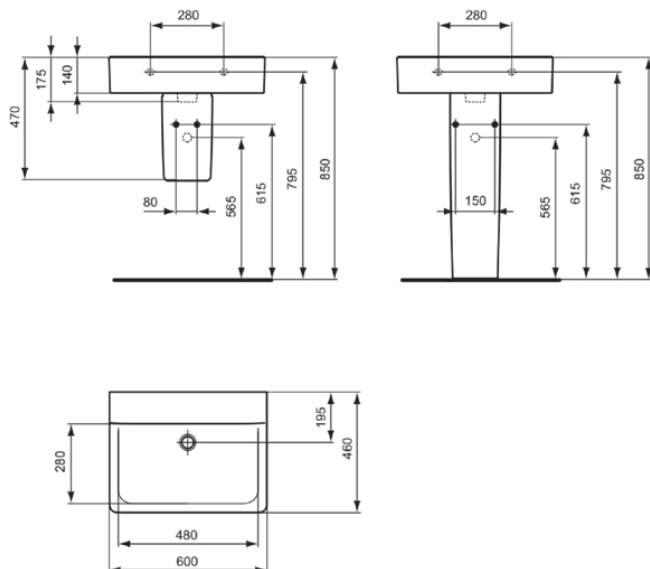

# E810201

CONNECT | Waschtisch 600x460x175 mm in weiß glänzend, ohne Hahnloch, ohne Überlauf

## Allgemeine Informationen

Produktkategorie:	Waschtische
Produktart:	Waschtisch
Marke:	Ideal Standard
Kollektion:	CONNECT
Designer:	Studio Levien
Farbe:	01 - Weiß Glänzend
Oberflächenveredelung:	glänzend
Höhe (mm):	175
Breite (mm):	600
Ausladung (mm):	460
Nettogewicht (kg):	17.50
EAN Code:	5017830403791