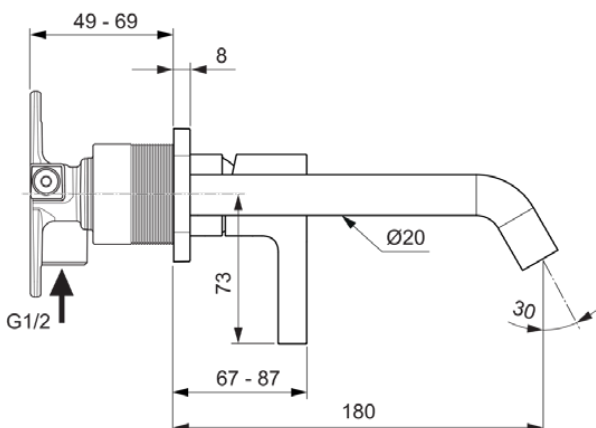

JOY

A7380A5

JOY | Wand-Waschtischarmatur 175x105.5 mm, 180 mm vertikaler Abstand bis Mitte Auslauf in magnetic grey, Kit 1 required (A1313), 5 l/min (3 bar), ohne Ablaufgarnitur | Verdeckter Strahlregler, WRAS, FirmaFlow, PVD Technologie

Bild & Zeichnung

Allgemeine Informationen

Produktkategorie:	Waschtischarmaturen
Produktart:	Wand-Waschtischarmatur
Marke:	Ideal Standard
Kollektion:	JOY
Designer:	Palomba Serafini Associati
Farbe:	A5 - Magnetic Grey
Oberflächenveredelung:	satın
Höhe (mm):	105.5
Breite (mm):	175
Befestigungsart:	Kit 1 benötigt
Empfohlenes Unterputz-Kit:	A1313
Nettogewicht (kg):	1.12
EAN Code:	3800861087311

Normen:	EN 248 DIN 4109-1 EN 200
Name des WRAS-Zertifikates:	2201005
Name des ACS-Zertifikates:	24 ACC LY 188

Produktspezifikationen

Anzahl der Rosette(n):	1
Anzahl der Griffe:	1
BlueStart Technologie:	Nein
Farbcode:	A5
Farbbeschreibung:	magnetic grey
Cool Body Technologie:	Nein
Easy-Fix Technologie:	Nein
FirmaFlow Kartusche:	Ja
Griffposition:	Vorderseite
Mit Kettenöse:	Nein
Integrierte Elektronik:	Nein
Niederdruckmodell:	Nein
Material:	Metall