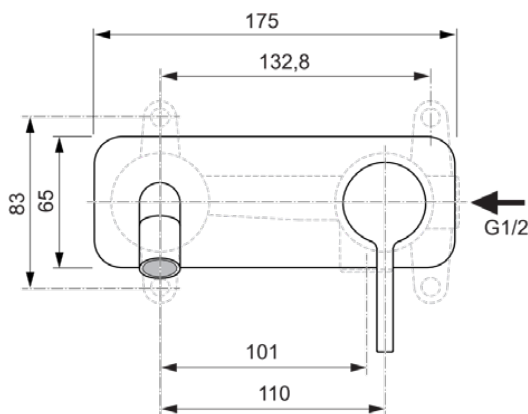

JOY

A7380A5

JOY | Wand-Waschtischarmatur 175x105.5 mm, 180 mm vertikaler Abstand bis Mitte Auslauf in magnetic grey, Kit 1 required (A1313), 5 l/min (3 bar), ohne Ablaufgarnitur | Verdeckter Strahlregler, WRAS, FirmaFlow, PVD Technologie

Bild & Zeichnung

Allgemeine Informationen

Produktkategorie:	Waschtischarmaturen
Produktart:	Wand-Waschtischarmatur
Marke:	Ideal Standard
Kollektion:	JOY
Designer:	Palomba Serafini Associati
Farbe:	A5 - Magnetic Grey
Oberflächenveredelung:	satın
Höhe (mm):	105.5
Breite (mm):	175
Befestigungsart:	Kit 1 benötigt
Empfohlenes Unterputz-Kit:	A1313
Nettogewicht (kg):	1.12
EAN Code:	3800861087311

Normen:	EN 248 DIN 4109-1 EN 200
Name des WRAS-Zertifikates:	2201005
Name des ACS-Zertifikates:	24 ACC LY 188

Produktspezifikationen

Anzahl der Rosette(n):	1
Anzahl der Griffe:	1
BlueStart Technologie:	Nein
Farbcode:	A5
Farbbeschreibung:	magnetic grey
Cool Body Technologie:	Nein
Easy-Fix Technologie:	Nein
FirmaFlow Kartusche:	Ja
Griffposition:	Vorderseite
Mit Kettenöse:	Nein
Integrierte Elektronik:	Nein
Niederdruckmodell:	Nein
Material:	Metall