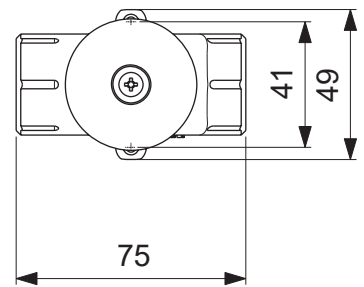

BC462NU

Pos.	Signify	Spare parts-Nr.	Quantity	Pos.	Signify	Spare parts-Nr.	Quantity
1	Valve G3/4,M24x1	B961538NU	1 Pcs.				