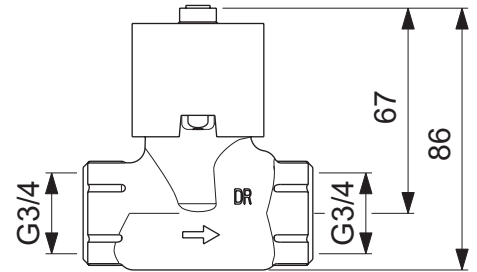

BC462NU

Pos.	Signify	Spare parts-Nr.	Quantity	Pos.	Signify	Spare parts-Nr.	Quantity
1	Valve G3/4,M24x1	B961538NU	1 Pcs.				