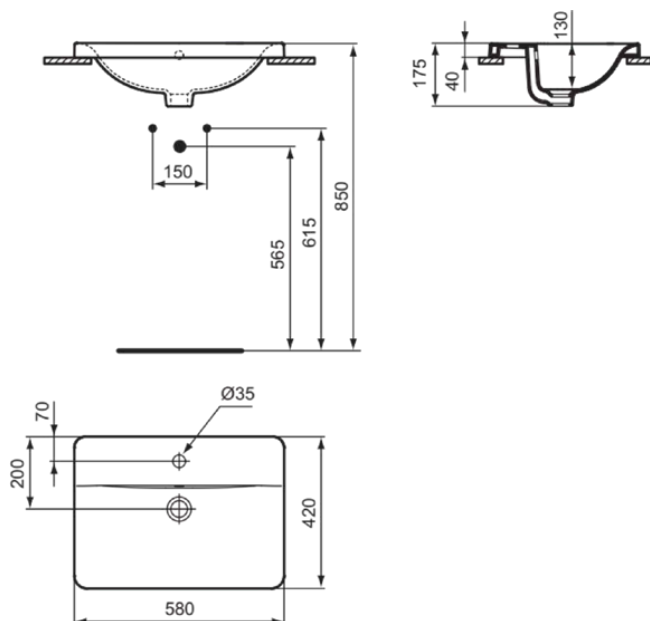

CONNECT

E504401

CONNECT | Einbauwaschtisch 580x420x175 mm in weiß glänzend, 1 Hahnloch, mit Überlauf | Platzsparender Waschtisch

Bild & Zeichnung

Allgemeine Informationen

Produktkategorie:	Waschtische
Produktart:	Einbauwaschtisch
Marke:	Ideal Standard
Kollektion:	CONNECT
Designer:	Studio Levien
Farbe:	01 - Weiß Glänzend
Oberflächenveredelung:	glänzend
Höhe (mm):	175
Breite (mm):	580
Ausladung (mm):	420
Nettogewicht (kg):	10.50
EAN Code:	5017830446835

Im Lieferumfang enthaltene Produkte

TT0292946: Cutout templates

Features

Platzsparender Waschtisch

Downloads

- [EPD](#)

Produktstandards & Zertifikate

Normen:	EN 14688
Leistungserklärung (DoP):	CL15

Produktspezifikationen

Farbcode:	01
Farbbeschreibung:	weiß glänzend
Geschliffene Unterseite:	Nein
Barrierefreies Produkt:	Nein
Mit Kettenöse:	Nein
Material:	Keramik
Materialspezifikation:	Glasiertes Porzellan
Anzahl von Hahnlöchern je Waschbecken:	1
Anzahl von Waschbecken:	1
Sichtbarer Überlauf:	Ja
PVD Technologie:	Nein
Ablagefläche:	Ohne
Oberflächenveredelung:	glänzend
Position des Hahnlochs:	Mitte
Form des Überlaufs:	Rund

CONNECT

E504401

CONNECT | Einbauwaschtisch 580x420x175 mm in weiß glänzend, 1 Hahnloch, mit Überlauf
| Platzsparender Waschtisch

Produktspezifikationen

Mit Rückwand:	Nein
Mit Verschlussstopfen:	Nein
Mit Überlauf:	Ja
Mit Siphon:	Nein
Befestigungsmaterial im Lieferumfang enthalten:	Nein
Montageart:	Aufgesetzt