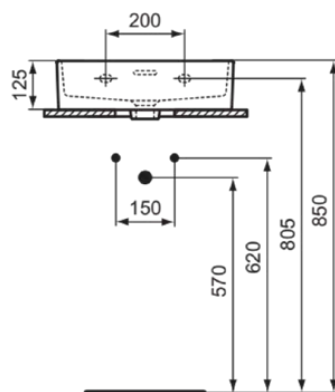

EXTRA

T391801

EXTRA | Handwaschbecken 450x350x150 mm in weiß glänzend, ohne Hahnloch, mit Überlauf | Platzsparender Waschtisch

Bild & Zeichnung

Allgemeine Informationen

Produktkategorie:	Waschtische
Produktart:	Handwaschbecken
Marke:	Ideal Standard
Kollektion:	EXTRA
Designer:	Palomba Serafini Associati
Farbe:	01 - Weiß Glänzend
Oberflächenveredelung:	glänzend
Höhe (mm):	150
Breite (mm):	450
Ausladung (mm):	350
Nettogewicht (kg):	10.30
EAN Code:	8014140468240

Features

Platzsparender Waschtisch

Produktstandards & Zertifikate

Normen:	EN 14688
Leistungserklärung (DoP):	CL25

Produktspezifikationen

Farbcode:	01
Farbbeschreibung:	weiß glänzend
Geschliffene Unterseite:	Ja
Barrierefreies Produkt:	Nein
Mit Kettenöse:	Nein
Material:	Keramik
Materialspezifikation:	Feinfeuerton
Anzahl von Hahnlöchern je Waschbecken:	0
Anzahl von Waschbecken:	1
Sichtbarer Überlauf:	Ja
PVD Technologie:	Nein
Ablagefläche:	Hinten
Oberflächenveredelung:	glänzend
Form des Überlaufs:	Geschlitzt
Mit Rückwand:	Nein
Mit Verschlussstopfen:	Nein
Mit Überlauf:	Ja
Mit Siphon:	Nein
Befestigungsmaterial im Lieferumfang enthalten:	Nein
Montageart:	wandhängend
Empfohlene Ausschittschablone:	TT0299736