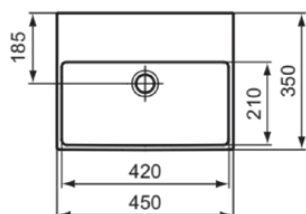

EXTRA

T391801

EXTRA | Handwaschbecken 450x350x150 mm in weiß glänzend, ohne Hahnloch, mit Überlauf | Platzsparender Waschtisch

Bild & Zeichnung

Allgemeine Informationen

Produktkategorie:	Waschtische
Produktart:	Handwaschbecken
Marke:	Ideal Standard
Kollektion:	EXTRA
Designer:	Palomba Serafini Associati
Farbe:	01 - Weiß Glänzend
Oberflächenveredelung:	glänzend
Höhe (mm):	150
Breite (mm):	450
Ausladung (mm):	350
Nettogewicht (kg):	10.30
EAN Code:	8014140468240

Features

Platzsparender Waschtisch

Produktstandards & Zertifikate

Normen:	EN 14688
Leistungserklärung (DoP):	CL25

Produktspezifikationen

Farbcode:	01
Farbbeschreibung:	weiß glänzend
Geschliffene Unterseite:	Ja
Barrierefreies Produkt:	Nein
Mit Kettenöse:	Nein
Material:	Keramik
Materialspezifikation:	Feinfeuerton
Anzahl von Hahnlöchern je Waschbecken:	0
Anzahl von Waschbecken:	1
Sichtbarer Überlauf:	Ja
PVD Technologie:	Nein
Ablagefläche:	Hinten
Oberflächenveredelung:	glänzend
Form des Überlaufs:	Geschlitzt
Mit Rückwand:	Nein
Mit Verschlussstopfen:	Nein
Mit Überlauf:	Ja
Mit Siphon:	Nein
Befestigungsmaterial im Lieferumfang enthalten:	Nein
Montageart:	wandhängend
Empfohlene Ausschittschablone:	TT0299736