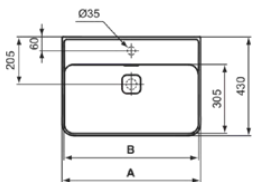

STRADA II

T3001MA

STRADA II | Waschtisch 800x430x180 mm in weiß, 1 Hahnloch, mit Überlauf | Platzsparender Waschtisch, IdealPlus

Bild & Zeichnung

	A	B	C	D
T3001	800	780	795	280
T3639	800	780	800	280
T3000	600	580	795	280
T3638	600	580	800	280
T2928	500	480	800	200
T3637	500	480	800	200

Allgemeine Informationen

Produktkategorie:	Waschtische
Produktart:	Waschtisch
Marke:	Ideal Standard
Kollektion:	STRADA II
Designer:	Studio Levien
Farbe:	MA - Weiß
Oberflächenveredelung:	glänzend
Höhe (mm):	180
Breite (mm):	800
Ausladung (mm):	430
Nettogewicht (kg):	20.00
EAN Code:	8014140450566

STRADA II

T3001MA

STRADA II | Waschtisch 800x430x180 mm in weiß, 1 Hahnloch, mit Überlauf | Platzsparender Waschtisch, IdealPlus

Befestigungsmaterial im Lieferumfang enthalten:	Nein
Montageart:	wandhängend
Empfohlene Ausschittschablone:	EEEV47367