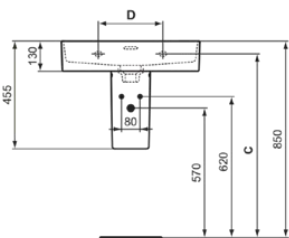

STRADA II

T3001MA

STRADA II | Waschtisch 800x430x180 mm in weiß, 1 Hahnloch, mit Überlauf | Platzsparender Waschtisch, IdealPlus

Bild & Zeichnung

	A	B	C	D
T3001	800	780	795	280
T3639	800	780	800	280
T3000	600	580	795	280
T3638	600	580	800	280
T2928	500	480	800	200
T3637	500	480	800	200

Allgemeine Informationen

Produktkategorie:	Waschtische
Produktart:	Waschtisch
Marke:	Ideal Standard
Kollektion:	STRADA II
Designer:	Studio Levien
Farbe:	MA - Weiß
Oberflächenveredelung:	glänzend
Höhe (mm):	180
Breite (mm):	800
Ausladung (mm):	430
Nettogewicht (kg):	20.00
EAN Code:	8014140450566

Features

Platzsparender Waschtisch

IdealPlus

Produktstandards & Zertifikate

Normen:	EN 14688
Leistungserklärung (DoP):	CL25

Produktspezifikationen

Farbcode:	MA
Farbbeschreibung:	weiß
Eckmodell:	Nein
IdealPlus Technologie:	Ja
Barrierefreies Produkt:	Nein
Mit Kettenöse:	Nein
Material:	Keramik
Materialspezifikation:	Glasiertes Porzellan
Anzahl von Hahnlöchern je Waschbecken:	1
Anzahl von Waschbecken:	1
Sichtbarer Überlauf:	Ja
PVD Technologie:	Nein
Platzsparendes Modell:	Nein
Ablagefläche:	Hinten
Oberflächenveredelung:	glänzend
Position des Hahnlochs:	Mitte
Form des Überlaufs:	Geschlitzt
Mit Rückwand:	Nein
Mit Verschlussstopfen:	Nein
Mit Überlauf:	Ja
Mit Siphon:	Nein

STRADA II

T3001MA

STRADA II | Waschtisch 800x430x180 mm in weiß, 1 Hahnloch, mit Überlauf | Platzsparender Waschtisch, IdealPlus

Befestigungsmaterial im Lieferumfang enthalten:	Nein
Montageart:	wandhängend
Empfohlene Ausschittschablone:	EEEV47367