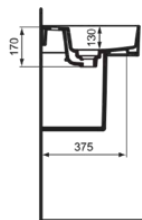

STRADA II

T3001MA

STRADA II | Waschtisch 800x430x180 mm in weiß, 1 Hahnloch, mit Überlauf | Platzsparender Waschtisch, IdealPlus

Bild & Zeichnung

	A	B	C	D
T3001	800	780	795	280
T3639	800	780	800	280
T3000	600	580	795	280
T3638	600	580	800	280
T2928	500	480	800	200
T3637	500	480	800	200

STRADA II

T3001MA

STRADA II | Waschtisch 800x430x180 mm in weiß, 1 Hahnloch, mit Überlauf | Platzsparender Waschtisch, IdealPlus

Befestigungsmaterial im Lieferumfang enthalten:	Nein
Montageart:	wandhängend
Empfohlene Ausschittschablone:	EEEV47367