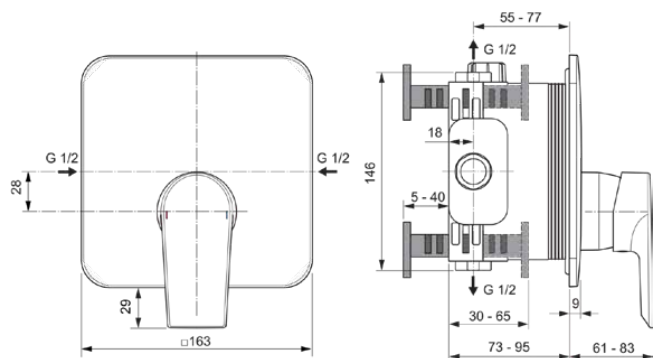

EDGE

A7123AA

EDGE | Brausearmatur UP Bausatz 2 163x61x192 mm in chrom, Kit 1 required (A1000), 25 l/min (3 bar) | Click-Technologie, EPD, SmartShine Oberfläche

Bild & Zeichnung

Allgemeine Informationen

Produktkategorie:	Brausearmaturen
Produktart:	Brausearmatur UP Bausatz 2
Marke:	Ideal Standard
Kollektion:	EDGE
Designer:	Ideal Standard
Colour:	AA - Chrom
Oberflächenveredelung:	glänzend
Höhe (mm):	192
Breite (mm):	163
Ausladung (mm):	61 - 83
Befestigungsart:	Kit 1 benötigt
Empfohlenes Unterputz-Kit:	A1000
Nettogewicht (kg):	1.27
EAN Code:	4015413343701

Features

Click-Technologie

EPD

SmartShine Oberfläche

Downloads

- [EPD](#)
- [Declaration of Conformity](#)
- [Installation Guide](#)
- [Spare Parts List](#)

Produktspezifikationen

Anzahl der Rosette(n):	1
Anzahl der Griffe:	1
Farbcode:	AA
Farbbeschreibung:	chrom
Cool Body Technologie:	Nein
Absperrbare S-Anschlüsse:	Nein
Einstellbar Spülzeit:	Nein
Griff-Anwendung:	Volumen & Temperaturkontrolle
Griffposition:	Vorderseite
Material:	Metall
Material der Rosette(n):	Messing
Material des Griffs:	Metall
Materialspezifikation:	Messing
Maximaler Durchfluss bei 3 bar (l/min):	25
Maximaler Durchfluss bei 3 bar (l/min) für alle Auslässe:	25
Durchfluss bei 3 bar (l) - Auslauf:	25

EDGE

A7123AA

EDGE | Brausearmatur UP Bausatz 2 163x61x192 mm in chrom, Kit 1 required (A1000), 25 l/min (3 bar) | Click-Technologie, EPD, SmartShine Oberfläche

Produktspezifikationen

Betriebs-Höchstdruck (bar):	10
Betriebs-Mindestdruck (bar):	0.5
Geräuschgedämpfte S-Anschlüsse:	Nein
PVD Technologie:	Nein
Form der Rosette(n):	Quadrat
Smartshine:	Ja
Oberflächenschutz:	verchromt
Oberflächenveredelung:	glänzend
Temperaturbegrenzer:	Ja
Griffart:	Betätigungshebel
Art der Temperaturkontrolle:	Manuelle Betätigung
Mit S-Anschlüssen:	Nein
Mit Rosette(n):	Ja
Mit Griff(en):	Ja
Mit Handbrause-Set:	Nein
Mit Kopfbrause:	Nein
Mit Dichtvlies:	Ja
Mit Brausekombination:	Nein
Befestigungsart:	Kit 1 benötigt
Montageart:	Wandeinbau