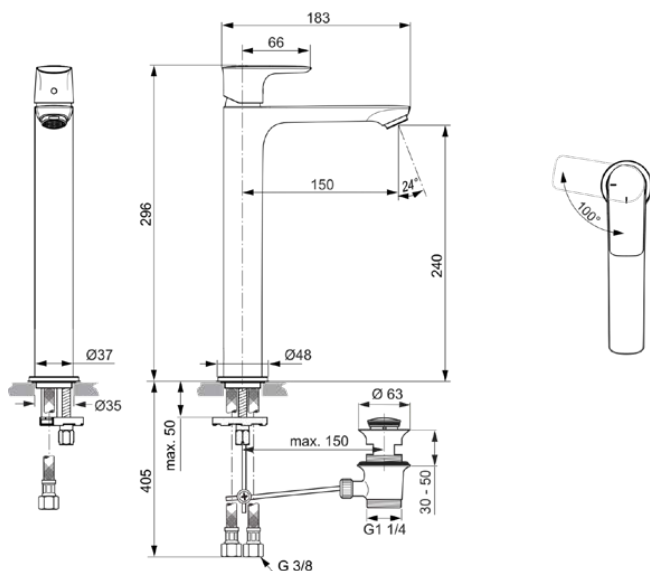

CONNECT AIR

A7026A5

CONNECT AIR | Waschtischarmatur 48x196x296 mm, 150 mm vertikaler Abstand bis Mitte Auslauf in magnetic grey, 5 l/min (3 bar), mit Ablaufgarnitur | EasyFix, Strahlregler, BlueStart, PVD Technologie

Bild & Zeichnung

Allgemeine Informationen

Produktkategorie:	Waschtischarmaturen
Produktart:	Waschtischarmatur
Marke:	Ideal Standard
Kollektion:	CONNECT AIR
Designer:	Ideal Standard
Farbe:	A5 - Magnetic Grey
Oberflächenveredelung:	satın
Höhe (mm):	296
Breite (mm):	48
Ausladung (mm):	196
Befestigungsart:	EasyFix
Nettogewicht (kg):	1.88
EAN Code:	4015413348171

Produktspezifikationen

Anzahl der Rosette(n):	1
Anzahl der Griffe:	1
BlueStart Technologie:	Ja
Farbcode:	A5
Farbbeschreibung:	magnetic grey
Cool Body Technologie:	Nein
DVGW-Eigensicher:	Nein
Easy-Fix Technologie:	Ja
Griff-Anwendung:	Volumen & Temperaturkontrolle
Griffposition:	Oben
IdealPure Technologie:	Nein
Mit Kettenöse:	Nein
Integrierte Elektronik:	Nein
Niederdruckmodell:	Nein
Material:	Metall