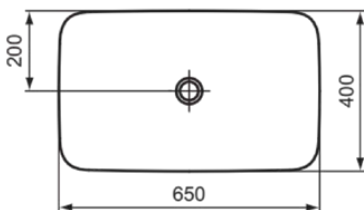

IPALYSS

E1886X8

IPALYSS | Schale 650x400x120 mm in powder, ohne Hahnloch, ohne Überlauf | Diamatec, Platzsparender Waschtisch

Bild & Zeichnung

Allgemeine Informationen

Produktkategorie:	Waschtische
Produktart:	Schale
Marke:	Ideal Standard
Kollektion:	IPALYSS
Designer:	Studio Levien
Farbe:	X8 - Powder
Oberflächenveredelung:	satin
Höhe (mm):	120
Breite (mm):	650
Ausladung (mm):	400
Nettogewicht (kg):	10.00
EAN Code:	5017830542940

Produktstandards & Zertifikate

Normen:	EN 14688
Leistungserklärung (DoP):	CL25

Produktspezifikationen

Farbcode:	X8
Farbbeschreibung:	powder
Diamatec Technologie:	Ja
Geschliffene Rückseite(n):	Nein
Geschliffene Unterseite:	Ja
Barrierefreies Produkt:	Nein
Mit Kettenöse:	Nein
Material:	Keramik
Materialspezifikation:	Diamatec
Anzahl von Hahnöchern je Waschbecken:	0
Anzahl von Waschbecken:	1
Sichtbarer Überlauf:	Nein
PVD Technologie:	Nein
Ablagefläche:	Ohne

IPALYSS

E1886X8

IPALYSS | Schale 650x400x120 mm in powder, ohne Hahnloch, ohne Überlauf | Diamatec, Platzsparender Waschtisch

Produktspezifikationen

Oberflächenveredelung:	satin
Mit Rückwand:	Nein
Mit Verschlussstopfen:	Nein
Mit Überlauf:	Nein
Mit Siphon:	Nein
Montageart:	Aufgesetzt