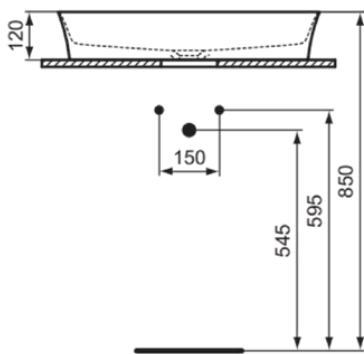

IPALYSS

E1886X8

IPALYSS | Schale 650x400x120 mm in powder, ohne Hahnloch, ohne Überlauf | Diamatec, Platzsparender Waschtisch

Bild & Zeichnung

Allgemeine Informationen

Produktkategorie:	Waschtische
Produktart:	Schale
Marke:	Ideal Standard
Kollektion:	IPALYSS
Designer:	Studio Levien
Farbe:	X8 - Powder
Oberflächenveredelung:	satin
Höhe (mm):	120
Breite (mm):	650
Ausladung (mm):	400
Nettogewicht (kg):	10.00
EAN Code:	5017830542940

Im Lieferumfang enthaltene Produkte

E2114X8:	MULTI SUITES - FINISHED PRODUCTS Nicht verschließbares Schaftventil 72x72 mm in powder
----------	--

Features

Diamatec

Platzsparender Waschtisch

Downloads

- [Installation Guide](#)

Produktstandards & Zertifikate

Normen:	EN 14688
Leistungserklärung (DoP):	CL25

Produktspezifikationen

Farbcode:	X8
Farbbeschreibung:	powder
Diamatec Technologie:	Ja
Geschliffene Rückseite(n):	Nein
Geschliffene Unterseite:	Ja
Barrierefreies Produkt:	Nein
Mit Kettenöse:	Nein
Material:	Keramik
Materialspezifikation:	Diamatec
Anzahl von Hahnöchern je Waschbecken:	0
Anzahl von Waschbecken:	1
Sichtbarer Überlauf:	Nein
PVD Technologie:	Nein
Ablagefläche:	Ohne

IPALYSS

E1886X8

IPALYSS | Schale 650x400x120 mm in powder, ohne Hahnloch, ohne Überlauf | Diamatec, Platzsparender Waschtisch

Produktspezifikationen

Oberflächenveredelung:	satin
Mit Rückwand:	Nein
Mit Verschlussstopfen:	Nein
Mit Überlauf:	Nein
Mit Siphon:	Nein
Montageart:	Aufgesetzt