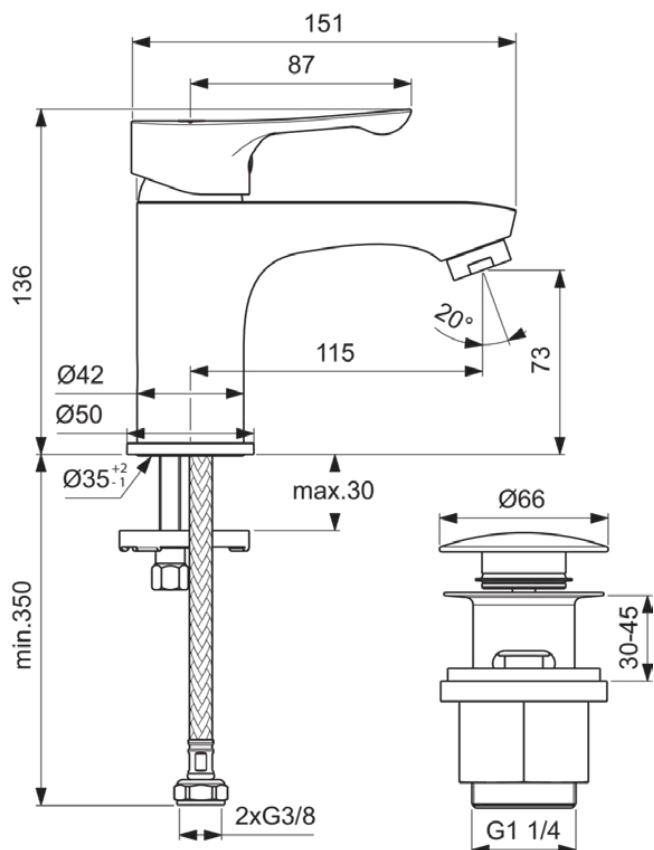

ALPHA

BC814AA

ALPHA | Waschtischarmatur 50x155x136 mm, 115 mm vertikaler Abstand bis Mitte Auslauf in chrom, 3.8 l/min (3 bar), mit Ablaufgarnitur | EasyFix, Strahlregler, Click-Technologie, EPD, SmartShine Oberfläche

Bild & Zeichnung

Allgemeine Informationen

Produktkategorie:	Waschtischarmaturen
Produktart:	Waschtischarmatur
Marke:	Ideal Standard
Kollektion:	ALPHA
Designer:	Ideal Standard
Farbe:	AA - Chrom
Oberflächenveredelung:	glänzend
Höhe (mm):	136
Breite (mm):	50
Ausladung (mm):	155
Befestigungsart:	EasyFix
Nettogewicht (kg):	1.25
VVS:	701412704
EAN Code:	3800861083948

Produktspezifikationen

Mit Kettenöse:	Nein
Integrierte Elektronik:	Nein
Niederdruckmodell:	Nein
Material:	Metall
Material der Ablaufgarnitur:	Kunststoff
Materialspezifikation:	Messing
Maximaler Durchfluss bei 3 bar (l/min):	3,8
Maximaler Durchfluss bei 3 bar (l/min) für alle Auslässe:	3,8
Durchfluss bei 3 bar (l) - Auslauf:	3,8
PVD Technologie:	Nein
Form der Rosette(n):	Rund
Smartshine:	Ja
Auslaufart:	Starr
Auslaufart:	Gegossener Körper
Oberflächenschutz:	verchromt
Oberflächenveredelung:	glänzend
Swivelling spout:	No
Strahlreglerart:	Luftsprudler
Sichtbarkeit des Strahlreglers:	Sichtbar
Einstellbar Strahlregler:	Nein
Strahlregler ist Vandalismus geschützt:	Nein
Temperaturbegrenzer:	Ja
Berührungslose Steuerung:	Nein
Griffart:	Betätigungshebel
Art der Temperaturkontrolle:	Manuelle Betätigung
Wassersparend:	Ja
Mit Verschlussstopfen:	Nein
Mit Rosette(n):	Ja
Mit Durchflussbegrenzer:	Ja
Mit Griff(en):	Ja
Mit Auslass:	Ja
Mit herausziehbarer Spülbrause:	Nein
Mit Ablaufgarnitur:	Ja
Montageart:	Hahnloch