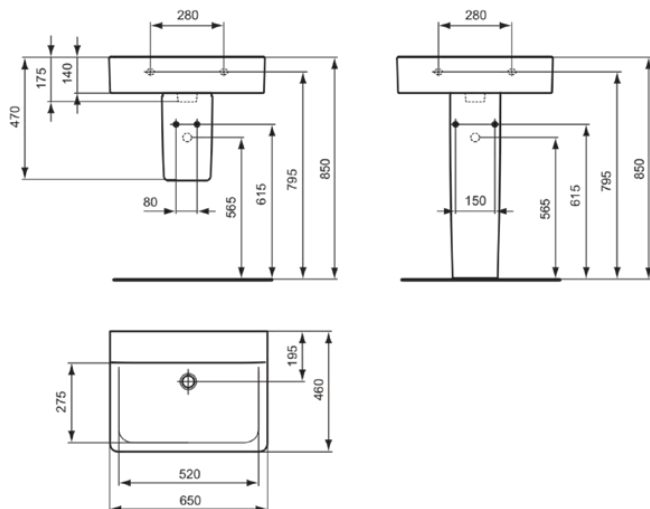

CONNECT

E810501

CONNECT | Waschtisch 650x460x175 mm in weiß glänzend, ohne Hahnloch, ohne Überlauf

Bild & Zeichnung

Allgemeine Informationen

Produktkategorie:	Waschtische
Produktart:	Waschtisch
Marke:	Ideal Standard
Kollektion:	CONNECT
Designer:	Studio Levien
Farbe:	01 - Weiß Glänzend
Oberflächenveredelung:	glänzend
Höhe (mm):	175
Breite (mm):	650
Ausladung (mm):	460
Nettogewicht (kg):	17.00
EAN Code:	5017830406167

Downloads

- [EPD](#)

Produktstandards & Zertifikate

Normen:	EN 14688
Leistungserklärung (DoP):	CL00

Produktspezifikationen

Farbcode:	01
Farbbeschreibung:	weiß glänzend
Barrierefreies Produkt:	Nein
Mit Kettenöse:	Nein
Material:	Keramik
Materialspezifikation:	Feinfeuerton
Anzahl von Hahnlöchern je Waschbecken:	0
Anzahl von Waschbecken:	1
Sichtbarer Überlauf:	Nein
PVD Technologie:	Nein
Ablagefläche:	Hinten
Oberflächenveredelung:	glänzend
Mit Rückwand:	Nein
Mit Verschlussstopfen:	Nein
Mit Überlauf:	Nein
Mit Siphon:	Nein
Befestigungsmaterial im Lieferumfang enthalten:	Nein
Montageart:	wandhängend
Empfohlene Ausschnittschablone:	KK3410000