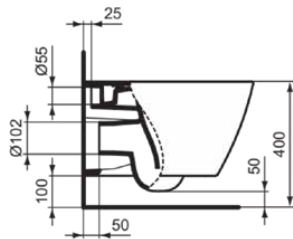

## T299701

STRADA II | Wand-WC 360x540x350 mm in weiß glänzend, CL1 Vollspülung 4.5 - 6 l/min, horizontaler Ablauf | CL1, CL2, Spültechnologie AquaBlade

### Allgemeine Informationen

Produktkategorie:	Toiletten
Produktart:	Wand-WC
Marke:	Ideal Standard
Kollektion:	STRADA II
Designer:	Ideal Standard
Farbe:	01 - Weiß Glänzend
Oberflächenveredelung:	glänzend
Höhe (mm):	350
Breite (mm):	360
Ausladung (mm):	540
Befestigungsart:	Befestigungsschrauben
Nettogewicht (kg):	25.00
EAN Code:	8014140448709