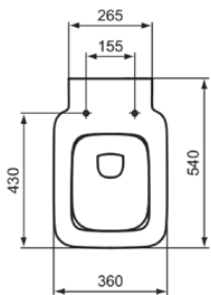

## T299701

STRADA II | Wand-WC 360x540x350 mm in weiß glänzend, CL1 Vollspülung 4.5 - 6 l/min, horizontaler Ablauf | CL1, CL2, Spültechnologie AquaBlade

### Allgemeine Informationen

Produktkategorie:	Toiletten
Produktart:	Wand-WC
Marke:	Ideal Standard
Kollektion:	STRADA II
Designer:	Ideal Standard
Farbe:	01 - Weiß Glänzend
Oberflächenveredelung:	glänzend
Höhe (mm):	350
Breite (mm):	360
Ausladung (mm):	540
Befestigungsart:	Befestigungsschrauben
Nettogewicht (kg):	25.00
EAN Code:	8014140448709