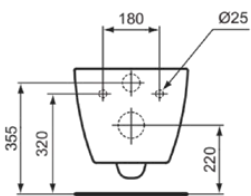

## T299701

STRADA II | Wand-WC 360x540x350 mm in weiß glänzend, CL1 Vollspülung 4.5 - 6 l/min, horizontaler Ablauf | CL1, CL2, Spültechnologie AquaBlade

### Allgemeine Informationen

Produktkategorie:	Toiletten
Produktart:	Wand-WC
Marke:	Ideal Standard
Kollektion:	STRADA II
Designer:	Ideal Standard
Farbe:	01 - Weiß Glänzend
Oberflächenveredelung:	glänzend
Höhe (mm):	350
Breite (mm):	360
Ausladung (mm):	540
Befestigungsart:	Befestigungsschrauben
Nettogewicht (kg):	25.00
EAN Code:	8014140448709