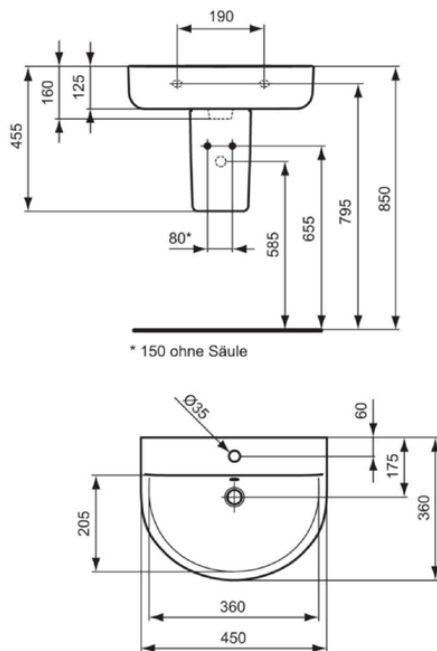

CONNECT

E713001

CONNECT | Handwaschbecken 450x360x160 mm in weiß glänzend, 1 Hahnloch, mit Überlauf | Platzsparender Waschtisch

Bild & Zeichnung

Allgemeine Informationen

Produktkategorie:	Waschtische
Produktart:	Handwaschbecken
Marke:	Ideal Standard
Kollektion:	CONNECT
Designer:	Studio Levien
Colour:	01 - Weiß Glänzend
Oberflächenveredelung:	glänzend
Maximale Höhe (mm):	160
Maximale Breite (mm):	450
Ausladung (mm):	360
Nettogewicht (kg):	10.12
EAN Code:	5017830399520

Features

Platzsparender Waschtisch

Downloads

- EPD

Produktstandards & Zertifikate

Normen:	EN 14688
Declaration of Performance classification (DoP):	CL25

Produktspezifikationen

Farbcode:	01
Farbbeschreibung:	weiß glänzend
Barrierefreies Produkt:	Nein
Mit Kettenöse:	Nein
Material:	Keramik
Materialspezifikation:	Feinfeuerton
Anzahl von Hahnlöchern je Waschbecken:	1
Anzahl von Waschbecken:	1
Sichtbarer Überlauf:	Ja
PVD Technologie:	Nein
Ablagefläche:	Hinten
Oberflächenveredelung:	glänzend
Position des Hahnlochs:	Mitte
Form des Überlaufs:	Rund
Mit Rückwand:	Nein
Mit Verschlussstopfen:	Nein
Mit Überlauf:	Ja

CONNECT

E713001

CONNECT | Handwaschbecken 450x360x160 mm in weiß glänzend, 1 Hahnloch, mit Überlauf | Platzsparender Waschtisch

Produktspezifikationen

Mit Siphon:	Nein
Montageart:	wandhängend

Ihr Kontakt vor Ort: