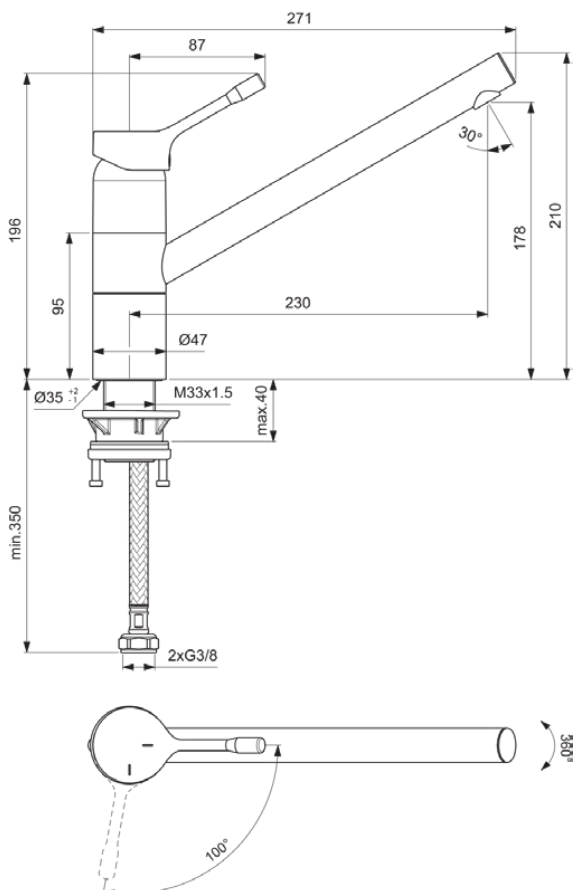

CERALOOK

BC295GN

CERALOOK | Küchenarmatur 47x271x210 mm, 230 mm vertikaler Abstand bis Mitte Auslauf in silver storm, 9 l/min (3 bar) | BlueStart, Click-Technologie, EPD, FirmaFlow, PVD Technologie

Bild & Zeichnung

Allgemeine Informationen

Produktkategorie:	Küchenarmaturen
Produktart:	Küchenarmatur
Marke:	Ideal Standard
Kollektion:	CERALOOK
Designer:	Ideal Standard
Farbe:	GN - Silver Storm
Oberflächenveredelung:	satın
Höhe (mm):	210
Breite (mm):	47
Ausladung (mm):	271
Befestigungsart:	Schaftverschraubung
Nettogewicht (kg):	1,44
EAN Code:	3800861072546

CERALOOK

BC295GN

CERALOOK | Küchenarmatur 47x271x210 mm, 230 mm vertikaler Abstand bis Mitte Auslauf in silver storm, 9 l/min (3 bar) | BlueStart, Click-Technologie, EPD, FirmaFlow, PVD Technologie

Produktspezifikationen