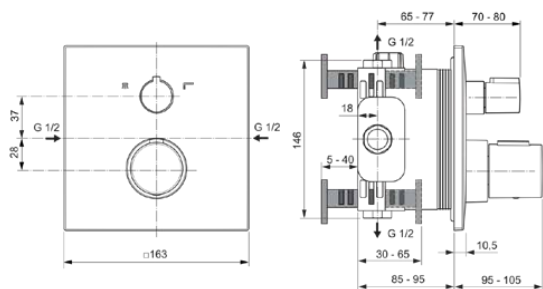

CERATHERM C100

A7523A5

Ceratherm C100 | Badearmatur UP Bausatz 2 163x95x163 mm in magnetic grey, Kit 1 required (A1000), 21.0 l/min (3 bar) | Thermostatfunktion, Wasser- & Energiesparend, Sicherheitssperre, PVD Technologie

Bild & Zeichnung

Allgemeine Informationen

Produktkategorie:	Badearmaturen
Produktart:	Badearmatur UP Bausatz 2
Marke:	Ideal Standard
Kollektion:	Ceratherm C100
Designer:	Ideal Standard
Farbe:	A5 - Magnetic Grey
Oberflächenveredelung:	satın
Höhe (mm):	163
Breite (mm):	163
Ausladung (mm):	95 - 105
Befestigungsart:	Kit 1 benötigt
Empfohlenes Unterputz-Kit:	A1000
Nettogewicht (kg):	1.74
EAN Code:	4015413350532

Produktspezifikationen

Anzahl der Rosette(n):	1
Anzahl der Griffe:	1
Farbcode:	A5
Farbbeschreibung:	magnetic grey
Cool Body Technologie:	Nein
Absperrbare S-Anschlüsse:	Nein
DVGW-Eigensicher:	Ja
Einstellbar Spülzeit:	Nein
Griffposition:	Vorderseite
Material:	Metall
Material der Rosette(n):	Kunststoff
Materialspezifikation:	Messing