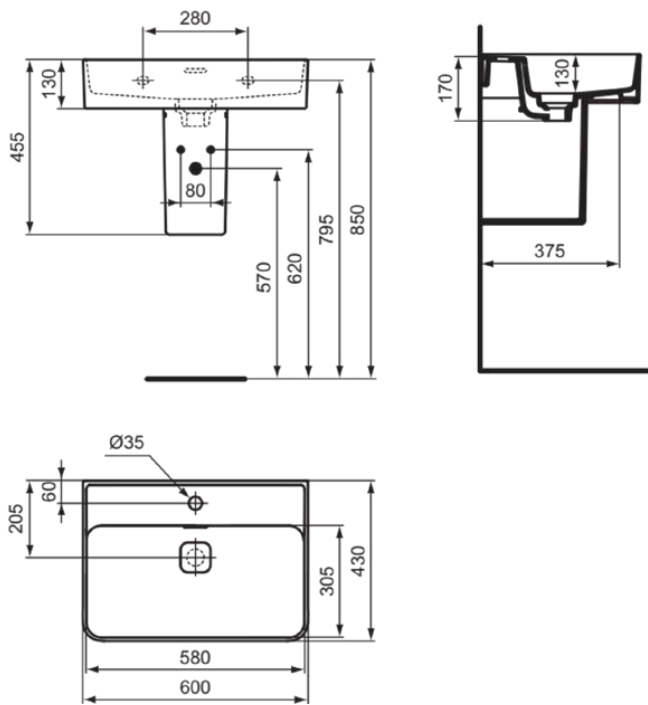

STRADA II

T364401

STRADA II | Waschtisch 600x430x170 mm in weiß glänzend, 1 Hahnloch, mit Überlauf | Platzsparender Waschtisch

Bild & Zeichnung

Allgemeine Informationen

Produktkategorie:	Waschtische
Produktart:	Waschtisch
Marke:	Ideal Standard
Kollektion:	STRADA II
Designer:	Studio Levien
Farbe:	01 - Weiß Glänzend
Oberflächenveredelung:	glänzend
Höhe (mm):	170
Breite (mm):	600
Ausladung (mm):	430
Nettogewicht (kg):	15.00
EAN Code:	8014140450337

Features

Platzsparender Waschtisch

Produktstandards & Zertifikate

Normen:	EN 14688
Leistungserklärung (DoP):	CL25

Produktspezifikationen

Farbcode:	01
Farbbeschreibung:	weiß glänzend
Eckmodell:	Nein
Geschliffene Unterseite:	Ja
Barrierefreies Produkt:	Nein
Mit Kettenöse:	Nein
Material:	Keramik
Materialspezifikation:	Glasiertes Porzellan
Anzahl von Hahnlöchern je Waschbecken:	1
Anzahl von Waschbecken:	1
Sichtbarer Überlauf:	Ja
PVD Technologie:	Nein
Pladsbesparende model:	Nein
Ablagefläche:	Hinten
Oberflächenveredelung:	glänzend
Position des Hahnlochs:	Mitte
Form des Überlaufs:	Geschlitzt
Mit Rückwand:	Nein
Mit Verschlussstopfen:	Nein
Mit Überlauf:	Ja
Mit Siphon:	Nein

STRADA II

T364401

STRADA II | Waschtisch 600x430x170 mm in weiß glänzend, 1 Hahnloch, mit Überlauf | Platzsparender Waschtisch

Befestigungsmaterial im Lieferumfang enthalten:	Nein
Montageart:	wandhängend
Empfohlene Ausschittschablone:	EEEV47367